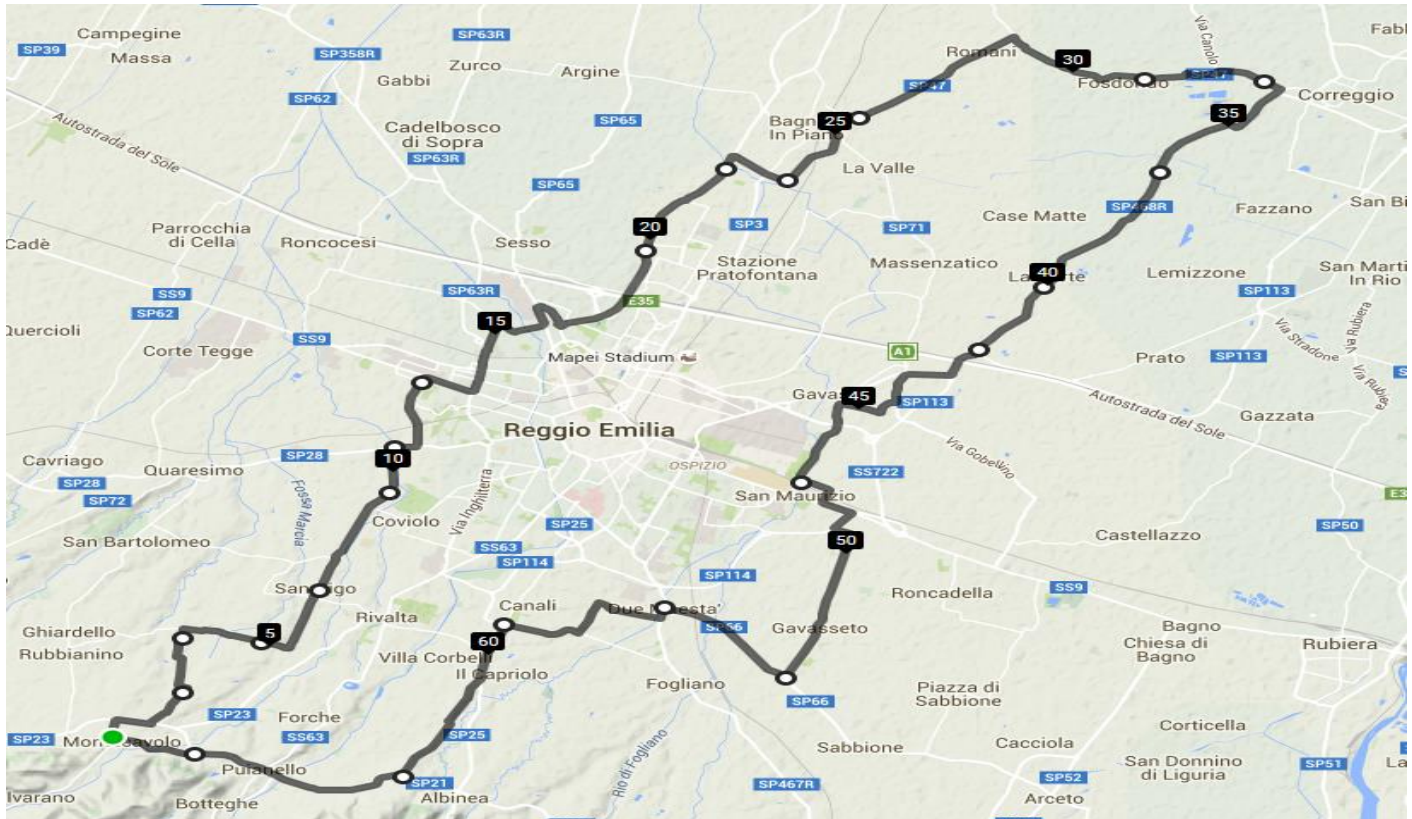

NOVEMBRE 2016

MARTEDI 01/11/16

Pedalata di Chiusura

ORE 9.15

PERCORSO UNICO: MONTECAVOLO-S.RIGO-COVIOLO-REGGIO-BAGNOLO-FOSDONDO-CORREGGIO-BUDRIO-GAVASSA-REGGIO-GAVASSETO-DUE MAESTA-CANALI-BOTTEGHE-PUIANELLO-MONTECAVOLO = **KM 68**

-Salite previste: 0

-Dislivello: Mt. 350

-Ritardatari: ore 9.45 percorso inverso fino al raggruppamento

-Arrivo previsto alla media dei 24.00 km/h alle ore 12.05

-Salita -Circa 10 cavalcavia

-Attenzione cavalcavia TAV dislivello elevato....