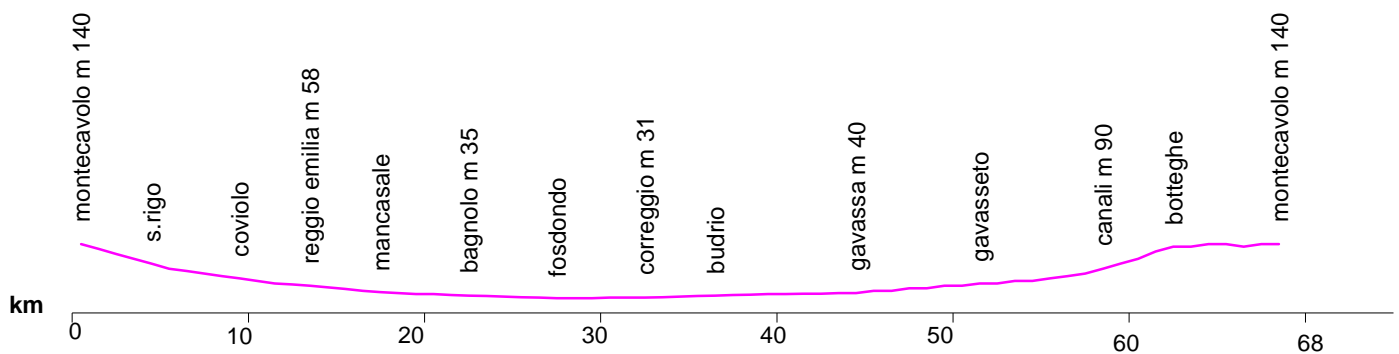

NOVEMBRE 2016

MARTEDI 01/11/16

Pedalata di Chiusura

ORE 9.15

PERCORSO UNICO: MONTECAVOLO-S.RIGO-COVIOLO-REGGIO-BAGNOLO-FOSDONDO-CORREGGIO-BUDRIO-GAVASSA-REGGIO-GAVASSETO-DUE MAESTA-CANALI-BOTTEGHE-PUIANELLO-MONTECAVOLO = **KM 68**

-Salite previste: 0

-Dislivello: Mt. 350

-Ritardatari: ore 9.45 percorso inverso fino al raggruppamento

-Arrivo previsto alla media dei 24.00 km/h alle ore 12.05

-Salita -Circa 10 cavalcavia

-Attenzione cavalcavia TAV dislivello elevato....