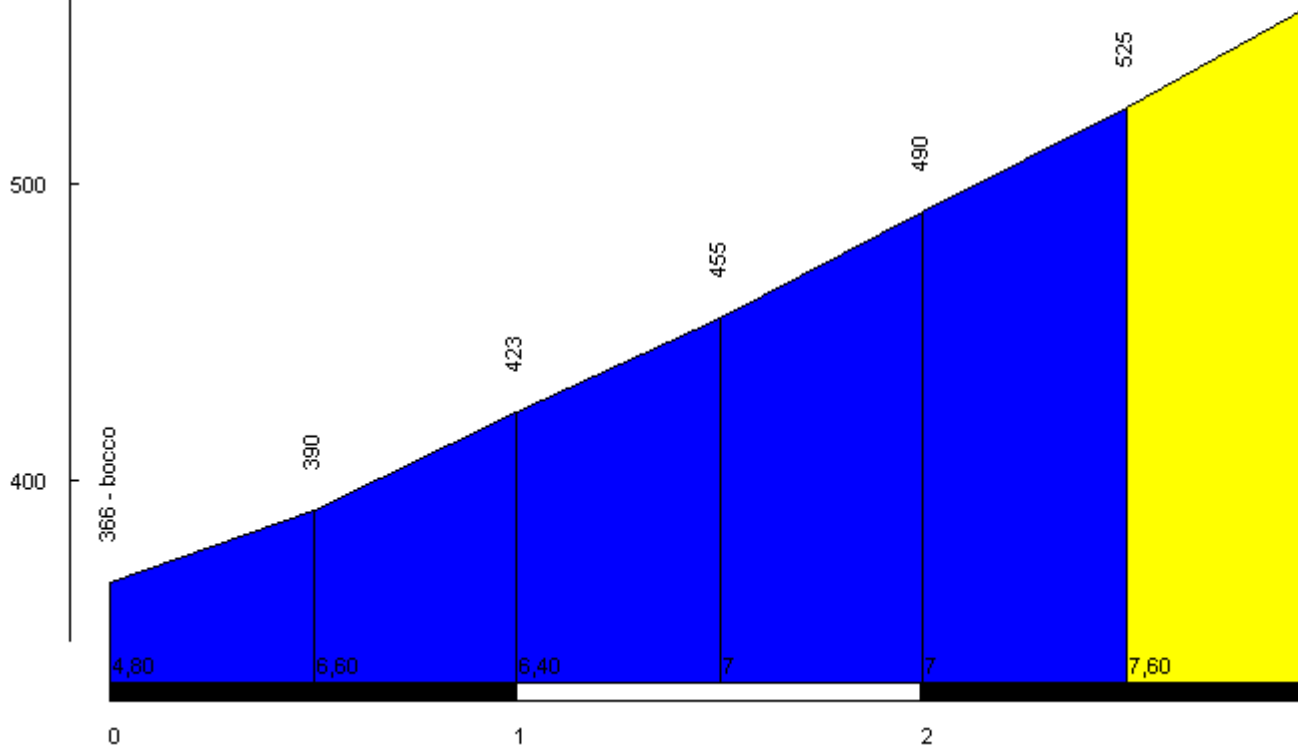

Ca' Mazzoni

Ca Mazzoni dal Bocco

da bocco
fatica 142,46
durezza 40,75
lunghezza 3,30 km
pendenza media 6,52 %
dislivello 215 m

Ca' Mazzoni dal Bocco

Lunghezza: Km 3.3

Dislivello: Mt 215

Pendenza media: 6.5 %

Pendenza massima: 8 %