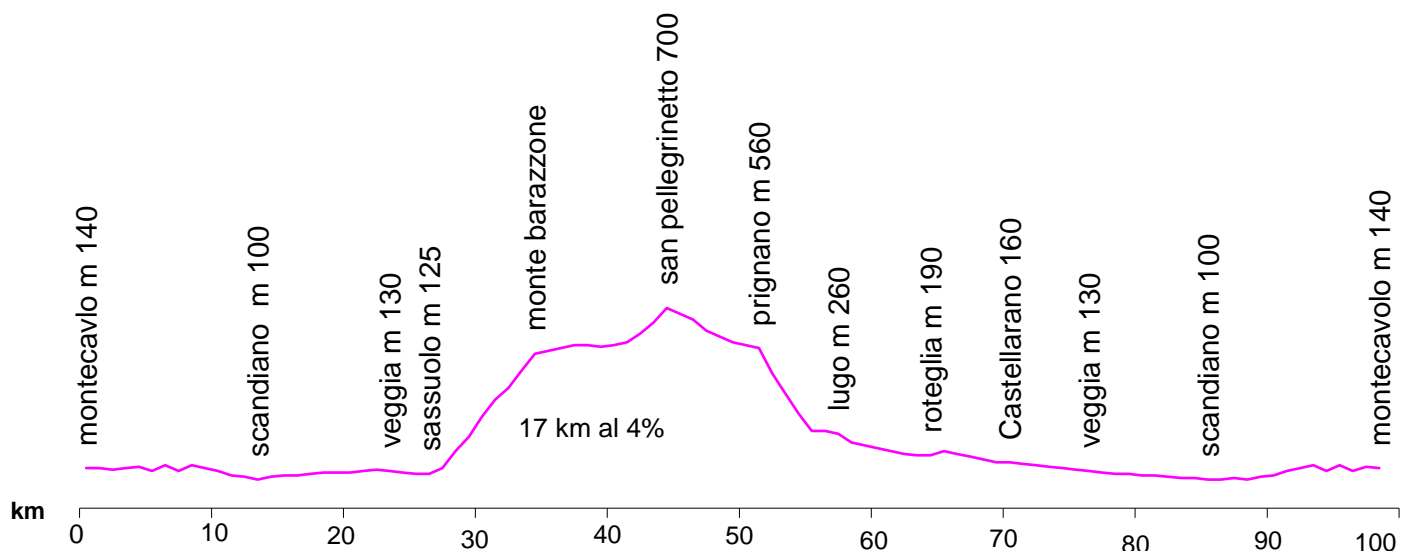

SABATO 02/06/2018 ORE 7.45 FESTA DELLA REPUBBLICA

PERCORSO UNICO: MONTECAVOLO-SCANDIANO-VEGGIA-SASSUOLO-M. BARAZZONE-SAN PELLEGRINETTO-PRIGNANO-LUGO-ROTEGLIA-CASTELLARANO-VEGGIA-SCANDIANO-ALBINEA-MONTECAVOLO = **Km 100**

-Salite previste: 1

-Dislivello: Mt. 1040

-Arrivo previsto alla media dei 23 Km/h alle ore 12.05

-Salita: San Pellegrinetto = 17 km al 4% -2° Categoria

-Pendenza massima: 8%