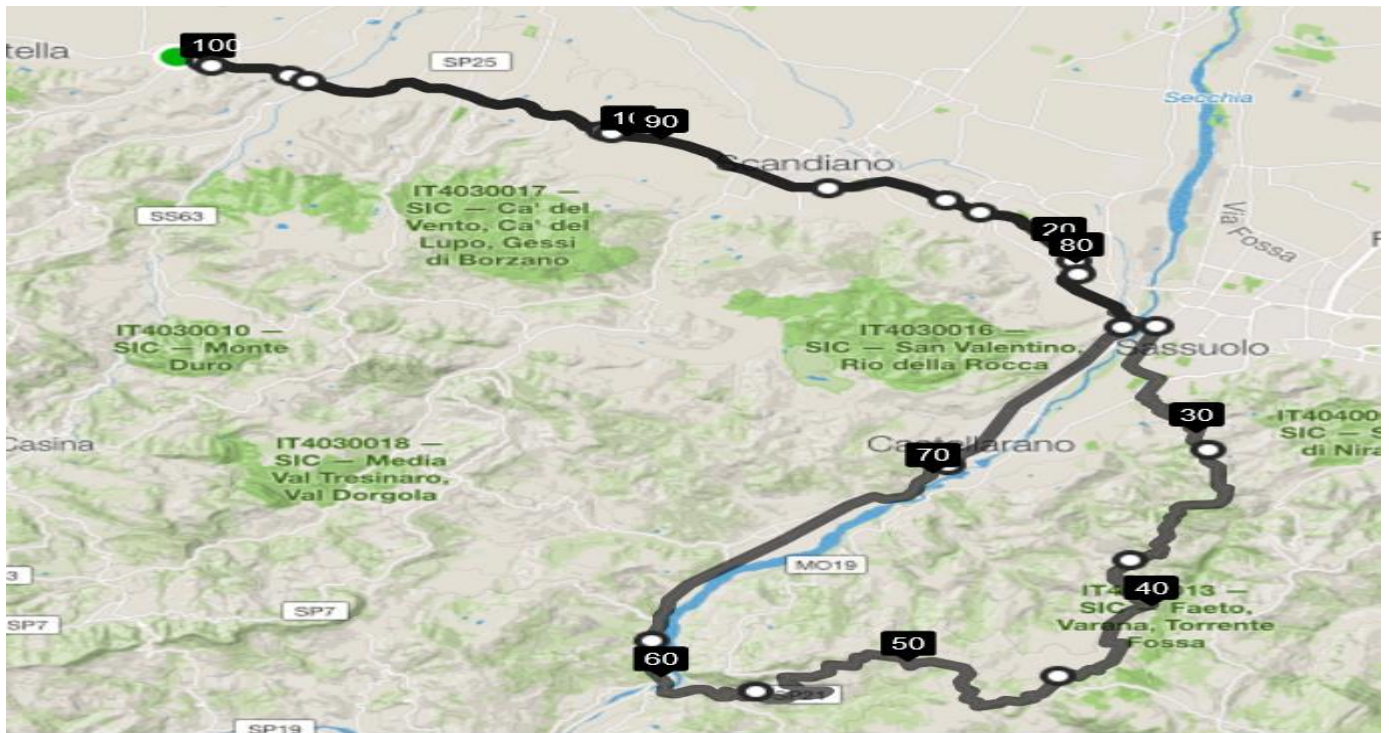

SABATO 02/06/2018 ORE 7.45 FESTA DELLA REPUBBLICA

PERCORSO UNICO: MONTECAVOLO-SCANDIANO-VEGGIA-SASSUOLO-M. BARAZZONE-SAN PELLEGRINETTO-PRIGNANO-LUGO-ROTEGLIA-CASTELLARANO-VEGGIA-SCANDIANO-ALBINEA-MONTECAVOLO = **Km 100**

-Salite previste: 1

-Dislivello: Mt. 1040

-Arrivo previsto alla media dei 23 Km/h alle ore 12.05

-Salita: San Pellegrinetto = 17 km al 4% -2° Categoria

-Pendenza massima: 8%