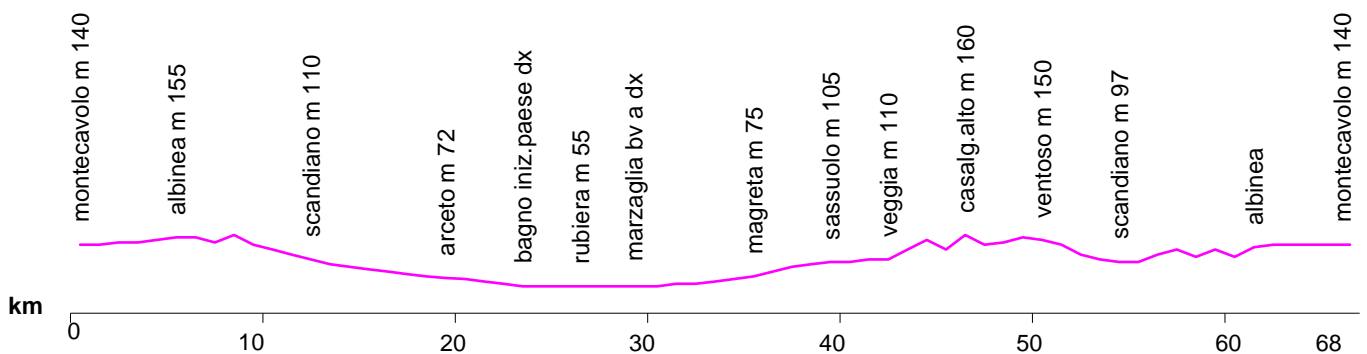

**GIOVEDÌ 01/11/2018 (Pedalata di chiusura) ORE 9.15**

**PERCORSO UNICO:** MONTECAVOLO-SCANDIANO-ARCETO-BAGNO-RUBIERA  
MARZAGLIA-MAGRETA-SASSUOLO-VEGGIA-DISLIVELLI DINAZZANO-CASALGRANDE  
ALTO-VENTOSO-SCANDIANO-ALBINEA-MONTECAVOLO = **Km 68**

- Salite previste: 0
- Dislivello: Mt. 474
- Arrivo previsto alla media dei 24 Km/h alle ore 12.05

-Arrivederci con il calendario a febbraio 2019

**-Dal 4 Novembre ritrovi ore 9.30 – Percorsi liberi da scegliere ( by Silvio )**