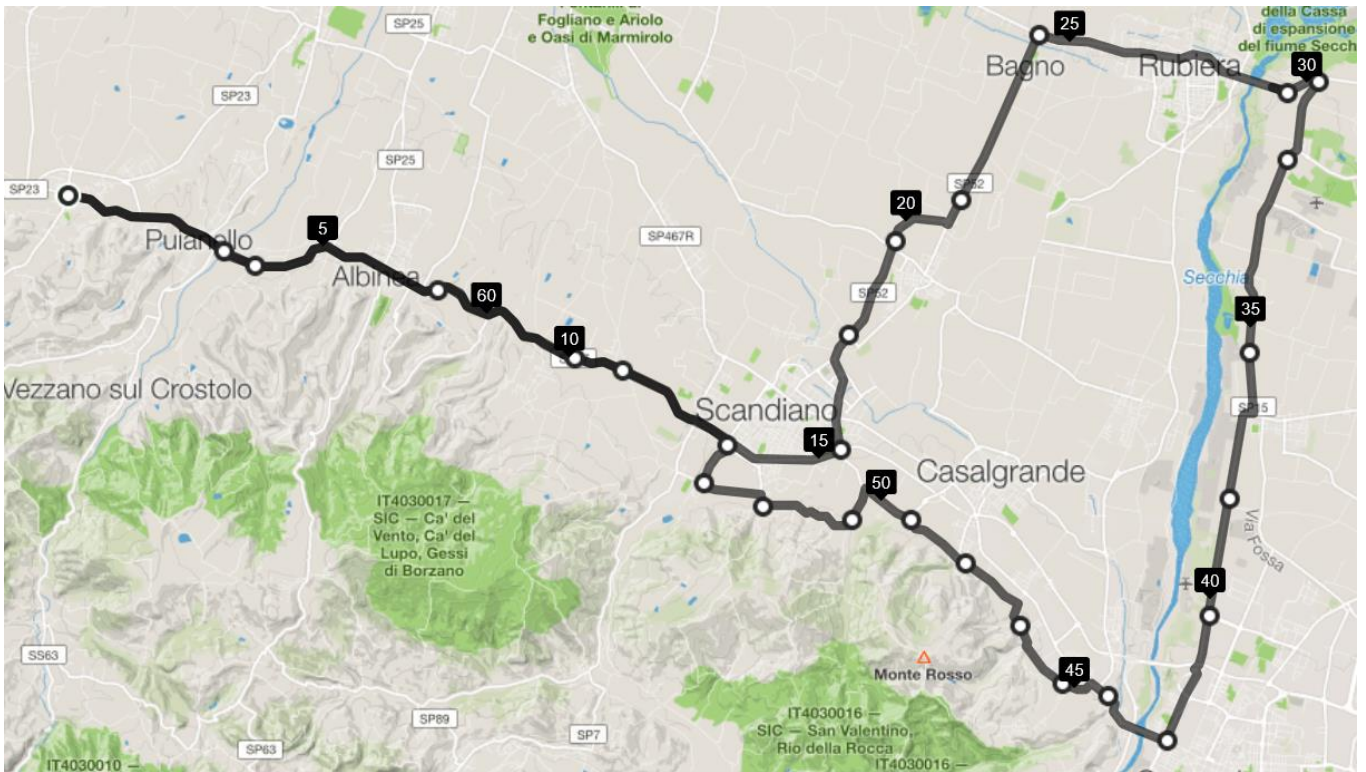

**GIOVEDÌ 01/11/2018 (Pedalata di chiusura) ORE 9.15**

**PERCORSO UNICO:** MONTECAVOLO-SCANDIANO-ARCETO-BAGNO-RUBIERA  
MARZAGLIA-MAGRETA-SASSUOLO-VEGGIA-DISLIVELLI DINAZZANO-CASALGRANDE  
ALTO-VENTOSO-SCANDIANO-ALBINEA-MONTECAVOLO = **Km 68**

- Salite previste: 0
- Dislivello: Mt. 474
- Arrivo previsto alla media dei 24 Km/h alle ore 12.05

-Arrivederci con il calendario a febbraio 2019

**-Dal 4 Novembre ritrovi ore 9.30 – Percorsi liberi da scegliere ( by Silvio )**