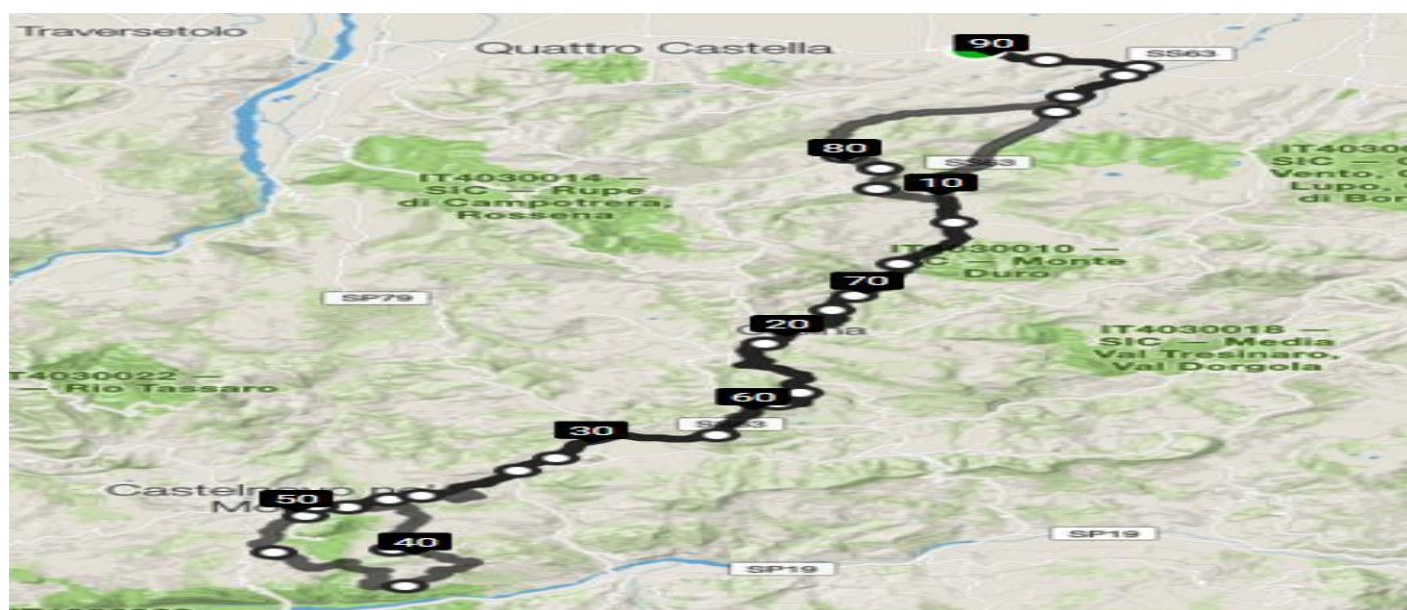

DOMENICA 30 APRILE 2017

ORE 8.00

PERCORSO LUNGO: MONTECAVOLO - CASINA - FELINA - C. MONTI - MARO - CARNOLA C.MONTI – FELINA - CASINA - LA VECCHIA (BIVIO CORTO) PADERNA - VEZZANO - MONTECAVOLO = **Km 91**

PERCORSO CORTO: LA VECCHIA - VEZZANO - MONTECAVOLO = **Km. 88**

- Salite previste: 4
- Dislivello: Mt. 1776
- Arrivo previsto alla media dei 23.00 Km/h alle ore 12.00

- Salita: Casina 3 km al 5.5 % - 3° Categoria
- Salita: La Quercia 3 km al 3.2 % - 3° Categoria
- Salita: Cast. Monti SS.63 1 km al 6.7 % - 3° Categoria
- Salita: **Paderna 2 km al 10% - 1° categoria - (Lungo)**
- Pendenza massima: 20 % strappo di Vologno