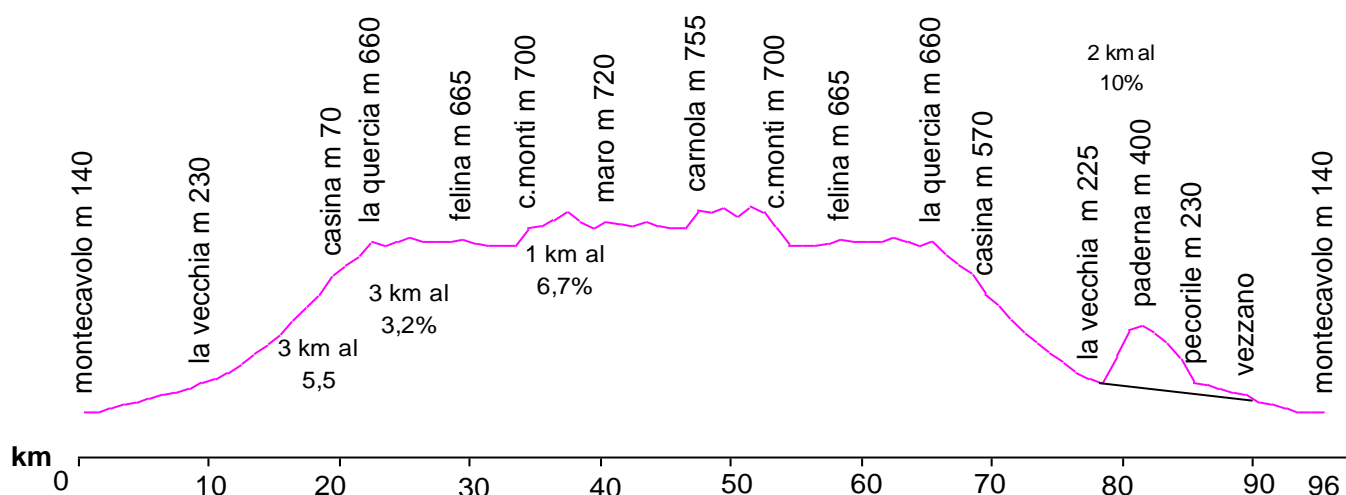

DOMENICA 30 APRILE 2017

ORE 8.00

PERCORSO LUNGO: MONTECAVOLO - CASINA - FELINA - C. MONTI - MARO - CARNOLA C.MONTI – FELINA - CASINA - LA VECCHIA (BIVIO CORTO) PADERNA - VEZZANO - MONTECAVOLO = **Km 91**

PERCORSO CORTO: LA VECCHIA - VEZZANO - MONTECAVOLO = **Km. 88**

- Salite previste: 4
- Dislivello: Mt. 1776
- Arrivo previsto alla media dei 23.00 Km/h alle ore 12.00

- Salita: Casina 3 km al 5.5 % - 3° Categoria
- Salita: La Quercia 3 km al 3.2 % - 3° Categoria
- Salita: Cast. Monti SS.63 1 km al 6.7 % - 3° Categoria
- Salita: **Paderna 2 km al 10% - 1° categoria - (Lungo)**
- Pendenza massima: 20 % strappo di Vologno