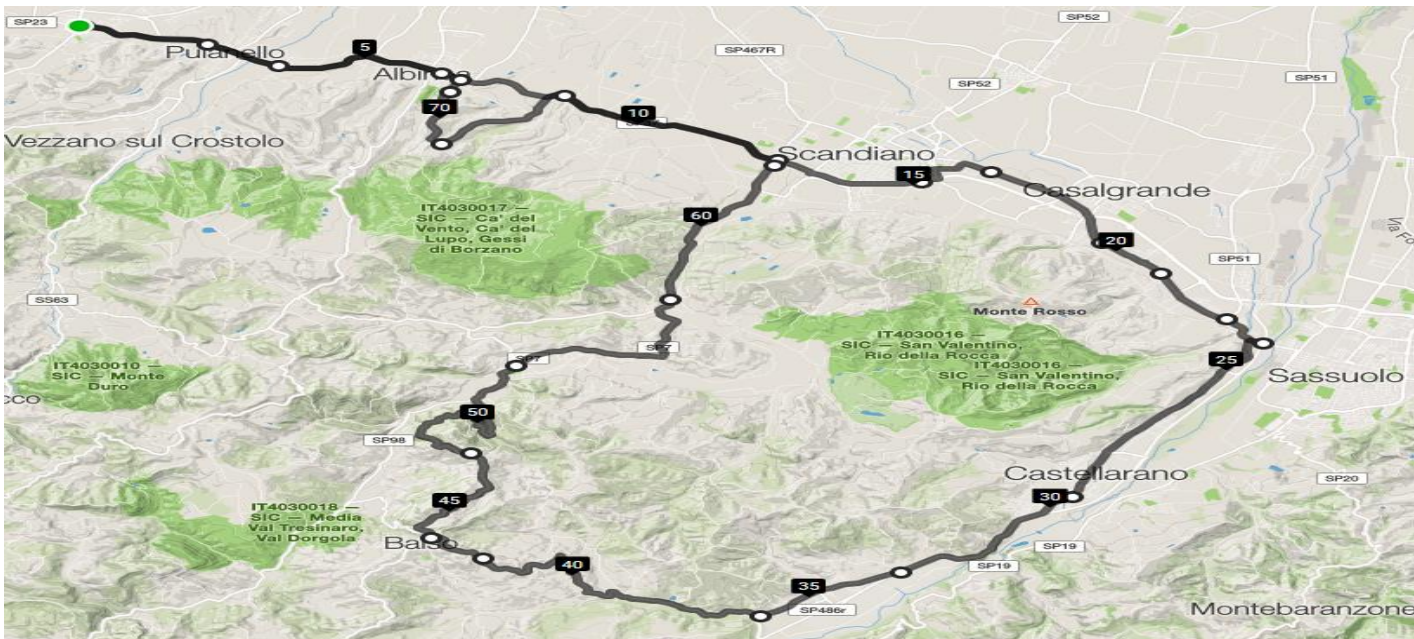

DOMENICA 26/02/2017

ORE 9,00

**PERCORSO LUNGO:** MONTECAVOLO-SCANDIANO-CASALGRANDE-VEGGIA-ROTEGLIA-BAISO-VIANO-SCANDIANO-DISLIVELLI- (BIVIO CORTO) LA RUSSIA ALBINEA- MONTECAVOLO = **Km. 78**

**PERCORSO CORTO:** DISLIVELLI-ALBINEA-MONTECAVOLO = **Km. 76**

- Salite previste: 2
- Dislivello: Mt. 1200
- Ritardatari: ore 9.45 percorso inverso fino al raggruppamento.
- Arrivo previsto alla media dei 24.00 Km/h alle ore 12.15

- Salita: Bassa di Baiso = 5 Km al 6% - 2° Categoria
- Salita: La Russia = 1.5 Km al 9.3% - 2° Categoria- (Lungo)
- Pendenza massima: 18%