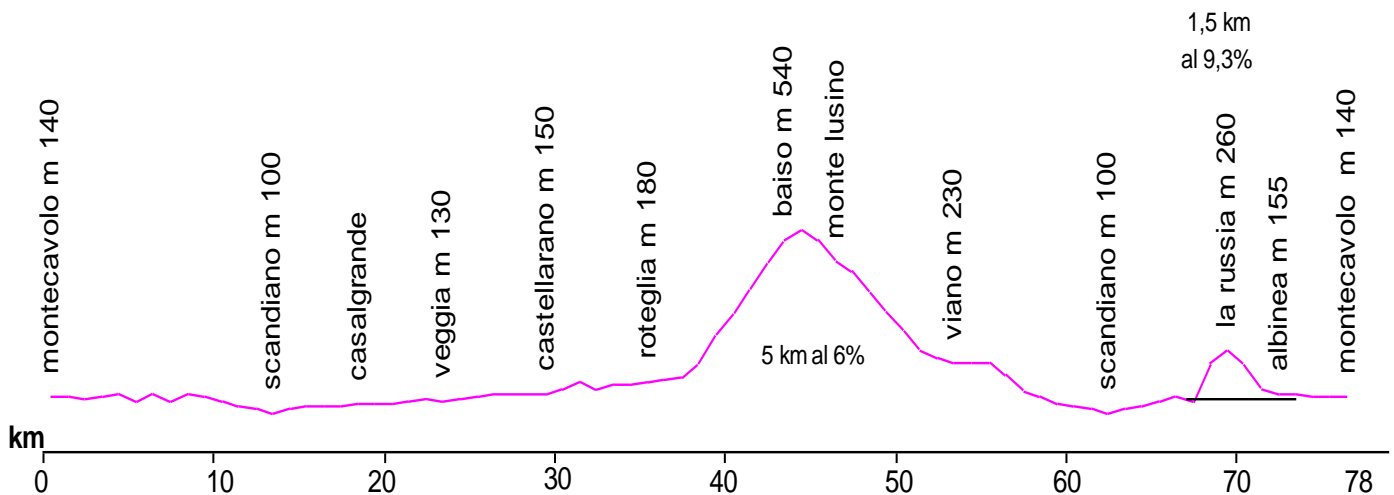

DOMENICA 26/02/2017

ORE 9,00

**PERCORSO LUNGO:** MONTECAVOLO-SCANDIANO-CASALGRANDE-VEGGIA-ROTEGLIA-BAISO-VIANO-SCANDIANO-DISLIVELLI- (BIVIO CORTO) LA RUSSIA ALBINEA- MONTECAVOLO = **Km. 78**

**PERCORSO CORTO:** DISLIVELLI-ALBINEA-MONTECAVOLO = **Km. 76**

- Salite previste: 2
- Dislivello: Mt. 1200
- Ritardatari: ore 9.45 percorso inverso fino al raggruppamento.
- Arrivo previsto alla media dei 24.00 Km/h alle ore 12.15

- Salita: Bassa di Baiso = 5 Km al 6% - 2° Categoria
- Salita: La Russia = 1.5 Km al 9.3% - 2° Categoria- (Lungo)
- Pendenza massima: 18%