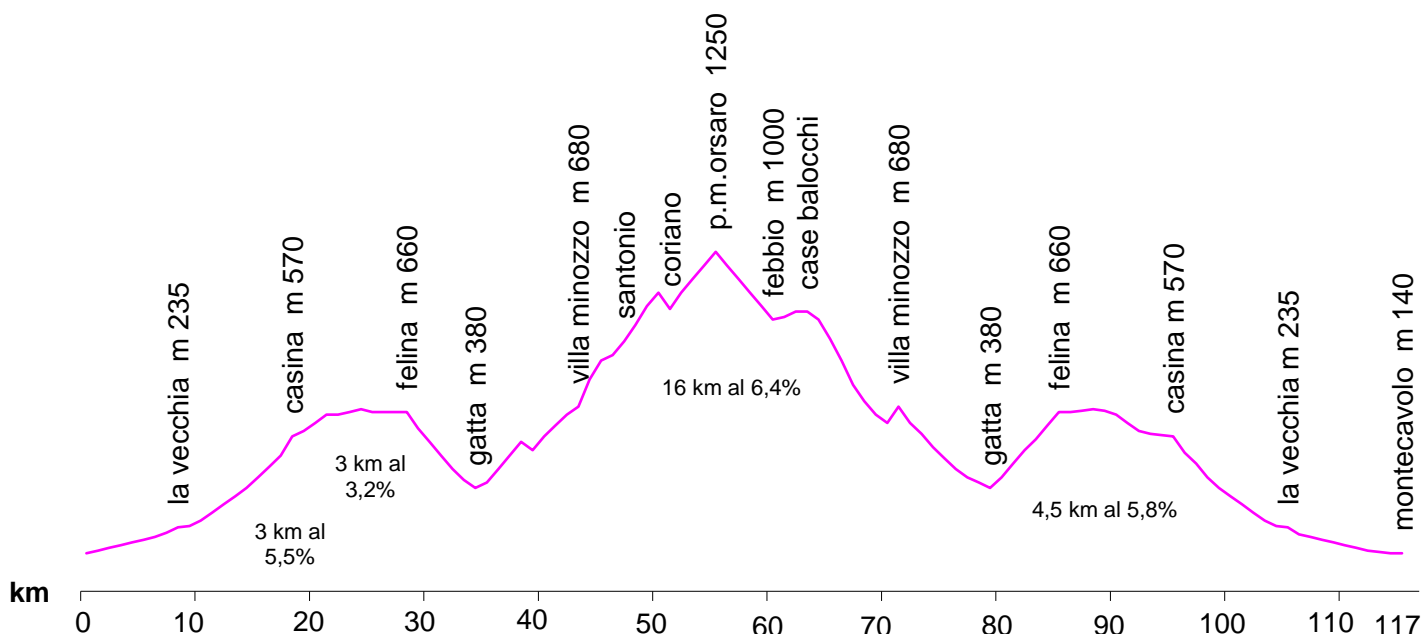

DOMENICA 24/06/2018 ORE 7.00 "CLASSICA DI MONTE ORSARO"

PERCORSO UNICO : MONTECAVOLO-CASINA.FELINA-GATTA-VILLA MINOZZO-SANTONIO-CORIANO-M.ORSARO-FEBBIO-CASE BALOCCHI-VILLA MINOZZO-GATTA-FELINA-CASINA-MONTECAVOLO= **Km.117**

-Salite previste: 4

-Dislivello: Mt. 2177

-Arrivo previsto alla media dei 23 Km/h alle ore 12.05

-Salita:Casina=3 km al 5.5% - 3° Categoria

-Salita:La Quercia= km al 3.2% - 3° Categoria

-Salita:Monte Orsaro = 16 km al 6.4% - HC

-Salita:Gatta = 4.5 km al 5.8% - 2° categoria

-Pendenza massima: 12 %