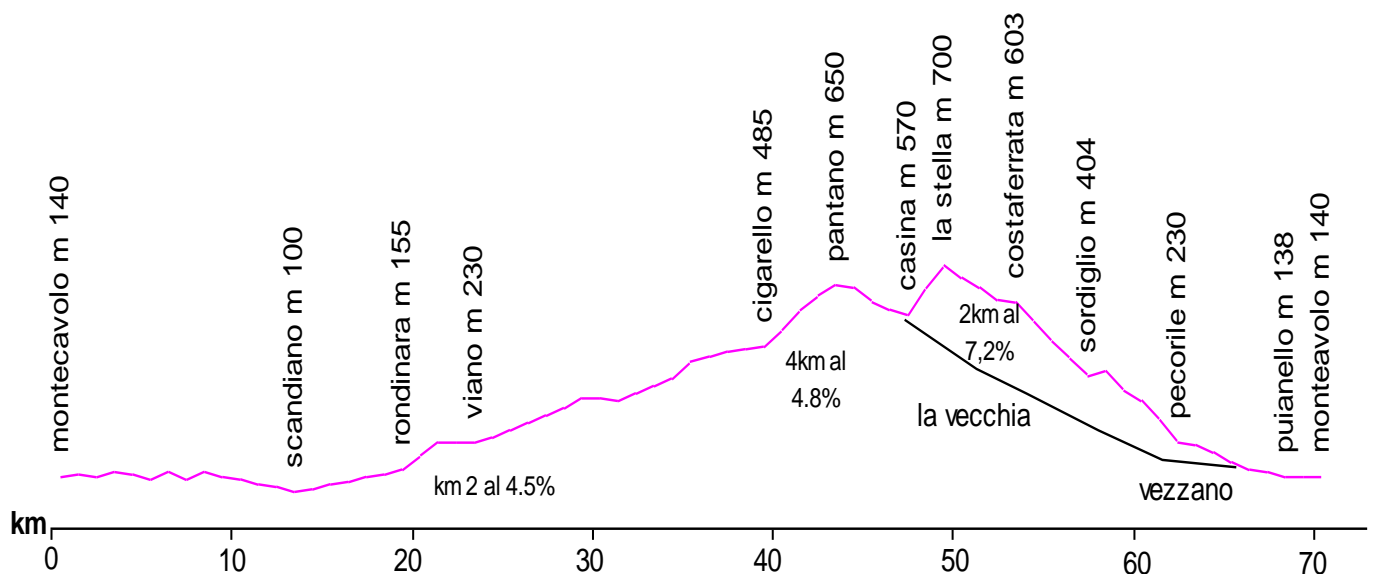

**DOMENICA 19/02/2017**

**ORE 9,15**

**PERCORSO LUNGO:** MONTECAVOLO - SCANDIANO - VIANO - FONDOVALLE - PANTANO - LA QUERCIA - CASINA -BIVIO CORTO – LA STELLA – COSTAFERRATA PECORILE - VEZZANO -PUIANELLO - MONTECAVOLO = **Km.68**

**PERCORSO CORTO:** CASINA - LA VECCHIA - MONTECAVOLO = **Km. 65**

**-Salite previste: 3**

**-Dislivello: Mt. 1230**

**-Arrivo previsto alla media dei 23.00 Km/h alle ore 12.10**

**-Salita: Minghetta = 2 km. al 4.5% -3° Categoria**

**-Salita: Pantano = 4 km al 4.8% -3° Categoria**

**-Salita: La Stella = 2 km al 7.2% - 3° Categoria ( Lungo )**

**-Pendenza massima: 8 %**