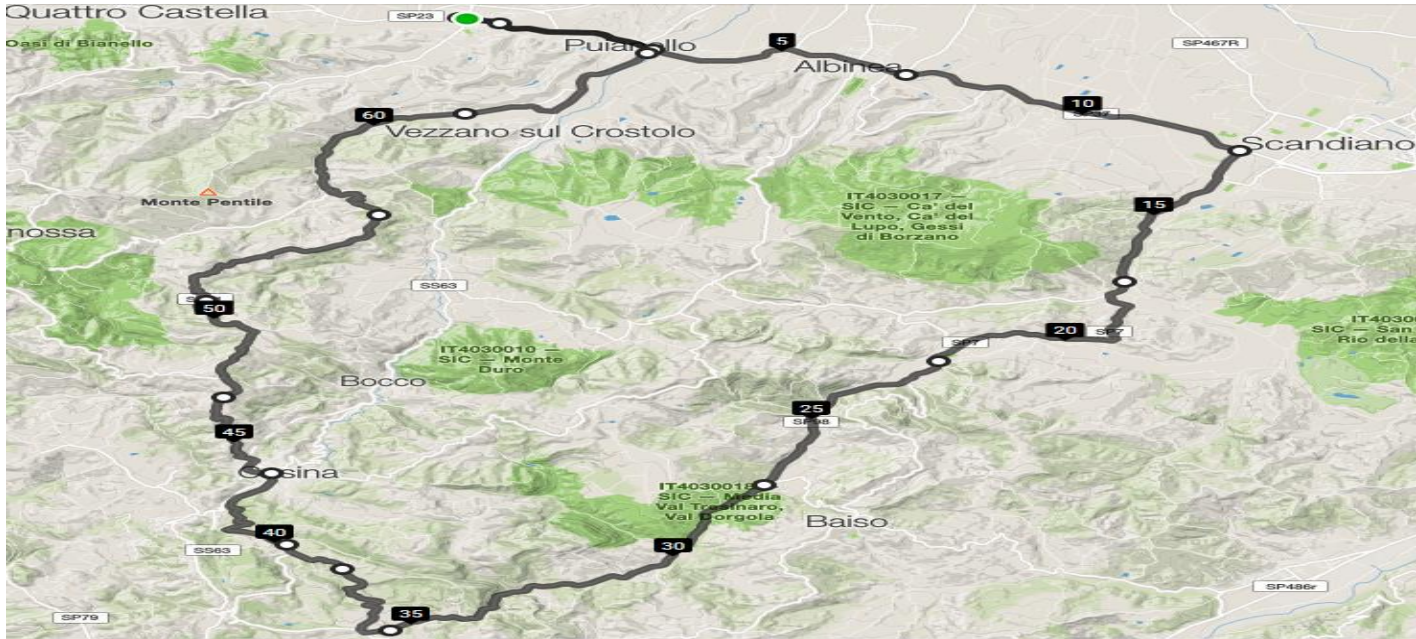

**DOMENICA 19/02/2017**

**ORE 9,15**

**PERCORSO LUNGO:** MONTECAVOLO - SCANDIANO - VIANO - FONDOVALLE - PANTANO - LA QUERCIA - CASINA -BIVIO CORTO – LA STELLA – COSTAFERRATA PECORILE - VEZZANO -PUIANELLO - MONTECAVOLO = **Km.68**

**PERCORSO CORTO:** CASINA - LA VECCHIA - MONTECAVOLO = **Km. 65**

**-Salite previste: 3**

**-Dislivello: Mt. 1230**

**-Arrivo previsto alla media dei 23.00 Km/h alle ore 12.10**

**-Salita: Minghetta = 2 km. al 4.5% -3° Categoria**

**-Salita: Pantano = 4 km al 4.8% -3° Categoria**

**-Salita: La Stella = 2 km al 7.2% - 3° Categoria ( Lungo )**

**-Pendenza massima: 8 %**