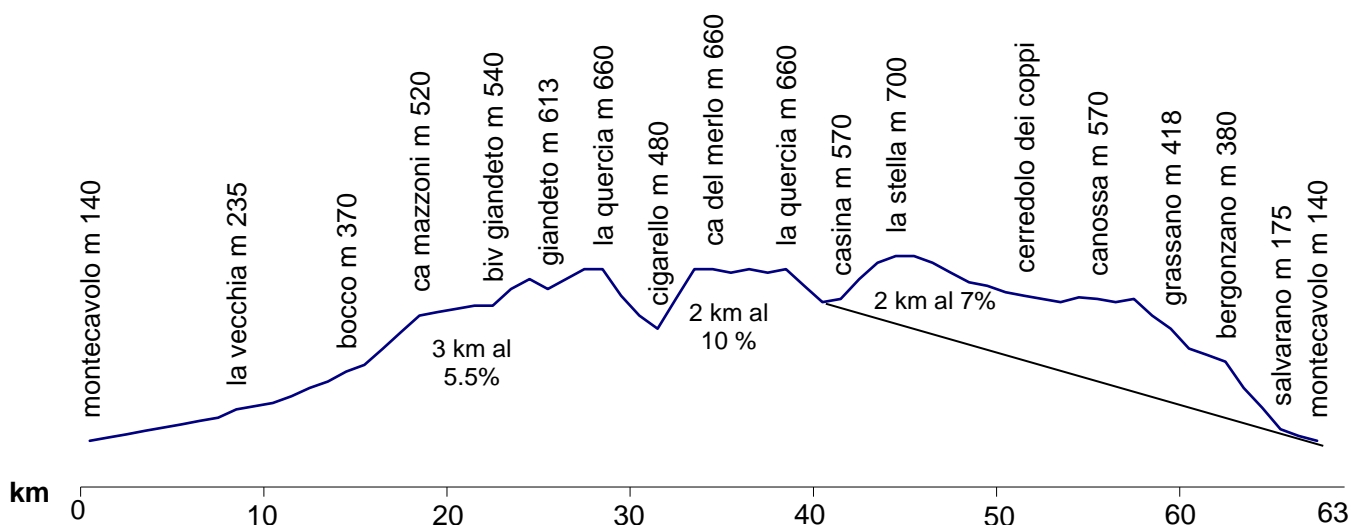

DOMENICA 31/03/2019 ORE 9.00

PERCORSO LUNGO : MONTECAVOLO-BOCCO-CA MAZZONI-GIANDETO-LA QUERCIA CIGARELLO -CA DEL MERLO-LA QUERCIA-CASINA- (BIVIO CORTO) LA STELLA-CANOSSA-BERGONZANO-SALVARANO-MONTECAVOLO = **Km.63**

PERCORSO CORTO: CASINA-LA VECCHIA-VEZZANO-MONTECAVOLO= **Km 57**

-Salite previste: 3

-Dislivello: Mt.1130

-Arrivo previsto alla media dei 22 Km/h alle ore 11.55

-Salita:Ca Mazzoni =3.5 km al 5.5% 2 ° Categoria

-Salita: Ca del Merlo = 2 km al 10 % 1° Categoria

-Salita: La Stella = 2 km al 7% 3° Categoria (Lungo)

-Pendenza massima: 11 %