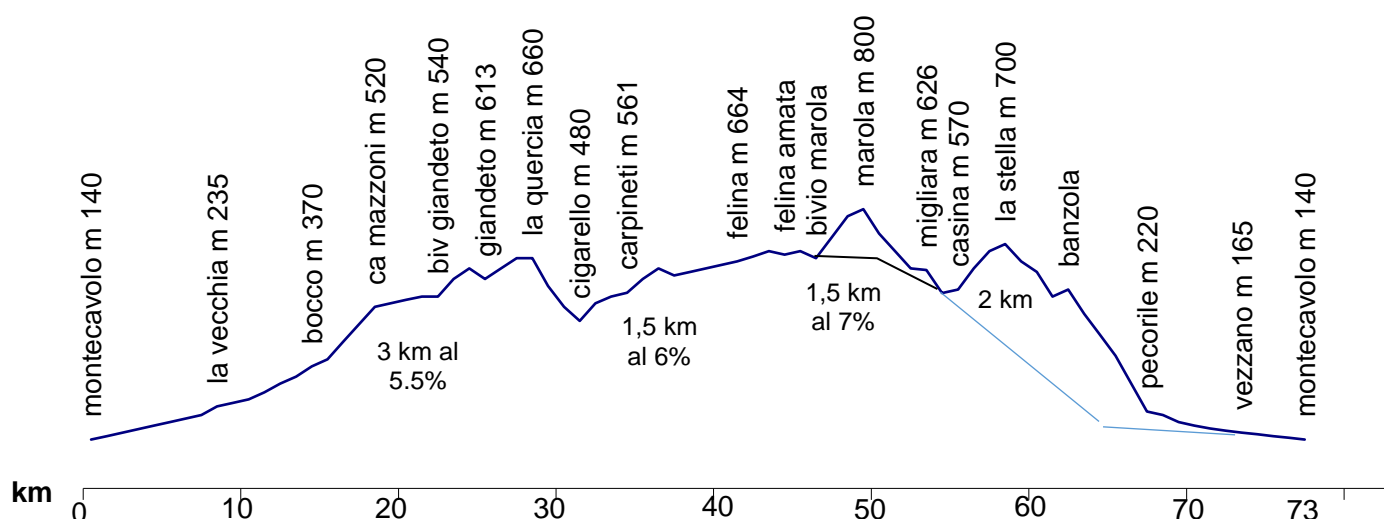

DOMENICA 25/03/2018 ORE 9.00

PERCORSO LUNGO : MONTECAVOLO-LA VECCHIA-BOCCO-CA MAZZONI-GIANDETO LA QUERCIA-CIGARELLO-CARPINETI-FELINA" BIVIO CORTO" FELINA AMATA-MAROLA CASINA-LA STELLA-BANZOLA-PECORILE-VEZZANO -MONTECAVOLO = **Km.73**

PERCORSO CORTO: FELINA-LA QUERCIA-CASINA-VEZZANO-PUIANELLO-MONTECAVOLO=**Km.69**

-Salite previste: 4

-Dislivello: Mt.1398

-Arrivo previsto alla media dei 23 Km/h alle ore 12.10

-Salita:Ca Mazzoni =3.5 km al 5.5% 3° Categoria

-Salita:Cigarello-Carpineti = 1.5 km al 6% 3° Categoria

-Salita: Marola = 1.5 km al 7% 3° Categoria (Lungo)

-Salita: La Stella = 2 km al 7% 3° Categoria

-Pendenza massima:9