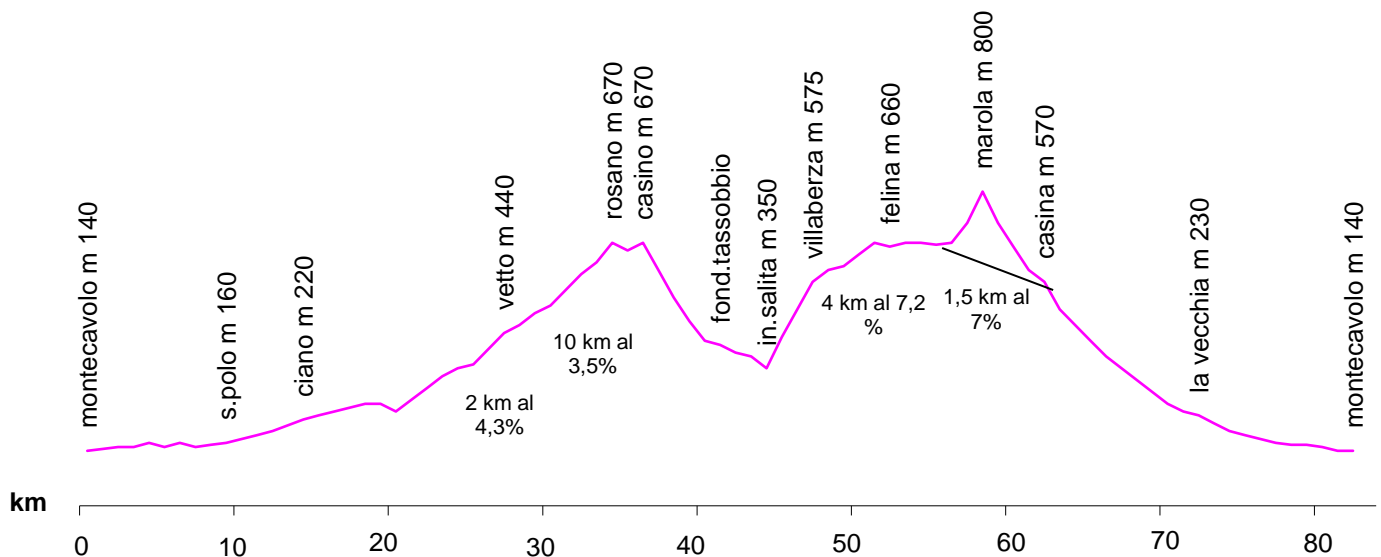

DOMENICA 24/03/2019 ORE 8.30

PERCORSO LUNGO : MONTECAVOLO-S.POLO-CIANO-VETTO-ROSANO-CASINO FOND.TASSOBBIO-VILLABERZA-FELINA-INIZ.GALLERIA"BIVIO CORTO"-MAROLA CASINA-LA VECCHIA-MONTECAVOLO = **Km.82**

PERCORSO CORTO: INIZ.GALLERIA-CASINA-LA VECCHIA-MONTECAVOLO=**Km.79**

- Salite previste: 4
- Dislivello: Mt. 1112
- Arrivo previsto alla media dei 22 Km/h alle ore 12.15

- Salita: Vetto= 2 Km al 4.3%- 3° Categoria
- Salita: Vetto-Rosano = 10 Km al 3.5%- 3° Categoria
- Salita: Villaberza= 4 Km al 7.2% - 1° Categoria
- Salita: Marola = 1.5 Km al 7% - 3° Categoria- (Lungo)
- Pendenza massima: 10%