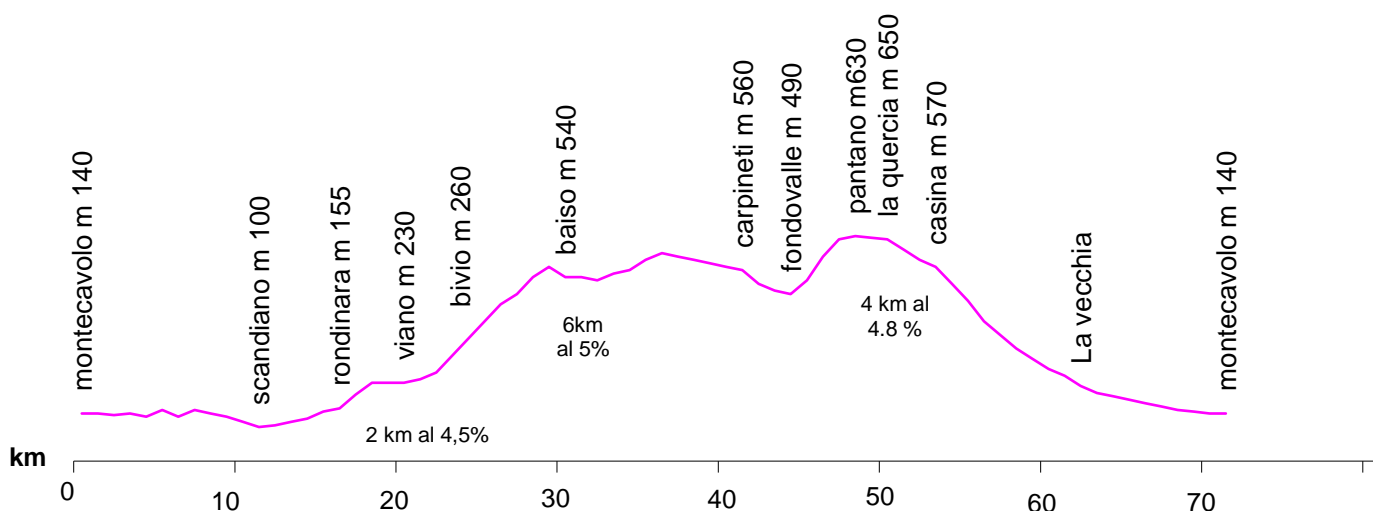

DOMENICA 24/02/2019

ORE 9.00

PERCORSO UNICO : MONTECAVOLO-ALBINEA-SCANDIANO-VIANO-BAISO (M.LUSINO)
CARPINETI-CIGARELLO-PANTANO-LA QUERCIA-CASINA - LA VECCHIA-VEZZANO
MONTECAVOLO = **Km 72**

-Salite previste:3

-Dislivello: Mt. 1064

-Arrivo previsto alla media dei 23 Km/h alle ore 12.10

-Salita: Minghetta=2 Km al 4.5% - 3° Categoria

-Salita: Baiso M.Lusino = 6 km al 5% - 2° Categoria

-Salita: Pantano= 4 Km al 4.8% - 3° Categoria