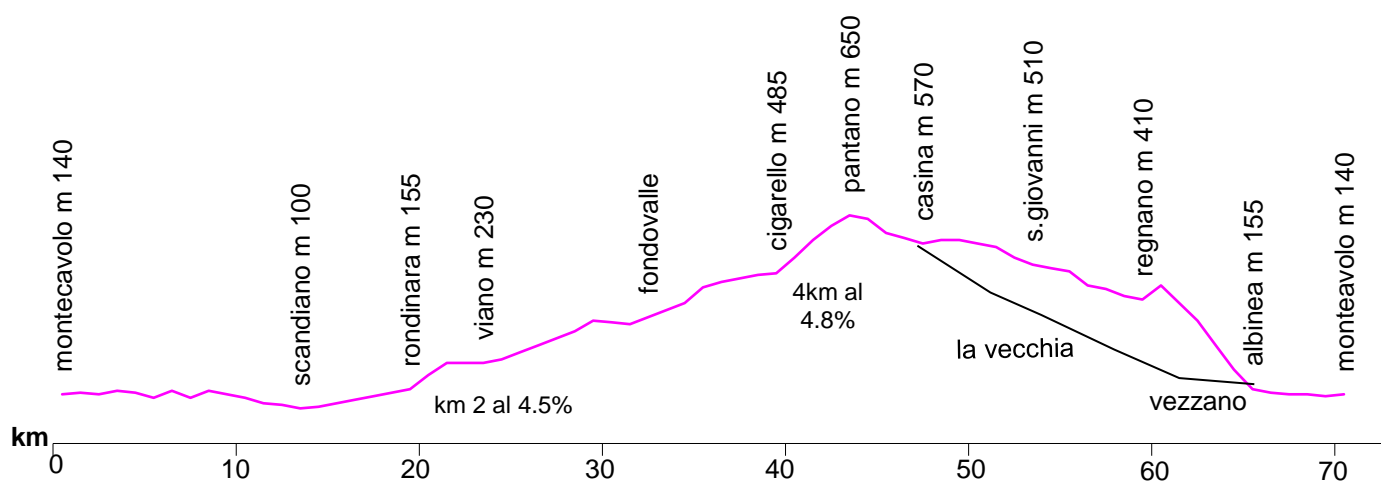

DOMENICA 18/02/2018

ORE 9.00

PERCORSO LUNGO: MONTECAVOLO-SCANDIANO-VIANO-FONDOVALLE-PANTANO-CASINA "BIVIO CORTO" SAN GIOVANNI-REGNANO-ALBINEA-MONTECAVOLO=**Km.72**

PERCORSO CORTO : CASINA-LA VECCHIA-MONTECAVOLO = **Km. 64**

-Salite previste: 2

-Dislivello: Mt. 1060

-Arrivo previsto alla media dei 23 Km/h alle ore 12.10

-Salita: Minghetta=2 Km al 4.5% - 3° Categoria

-Salita: Pantano= 4 Km al 4.8% - 3° Categoria

-Pendenza massima: 8%