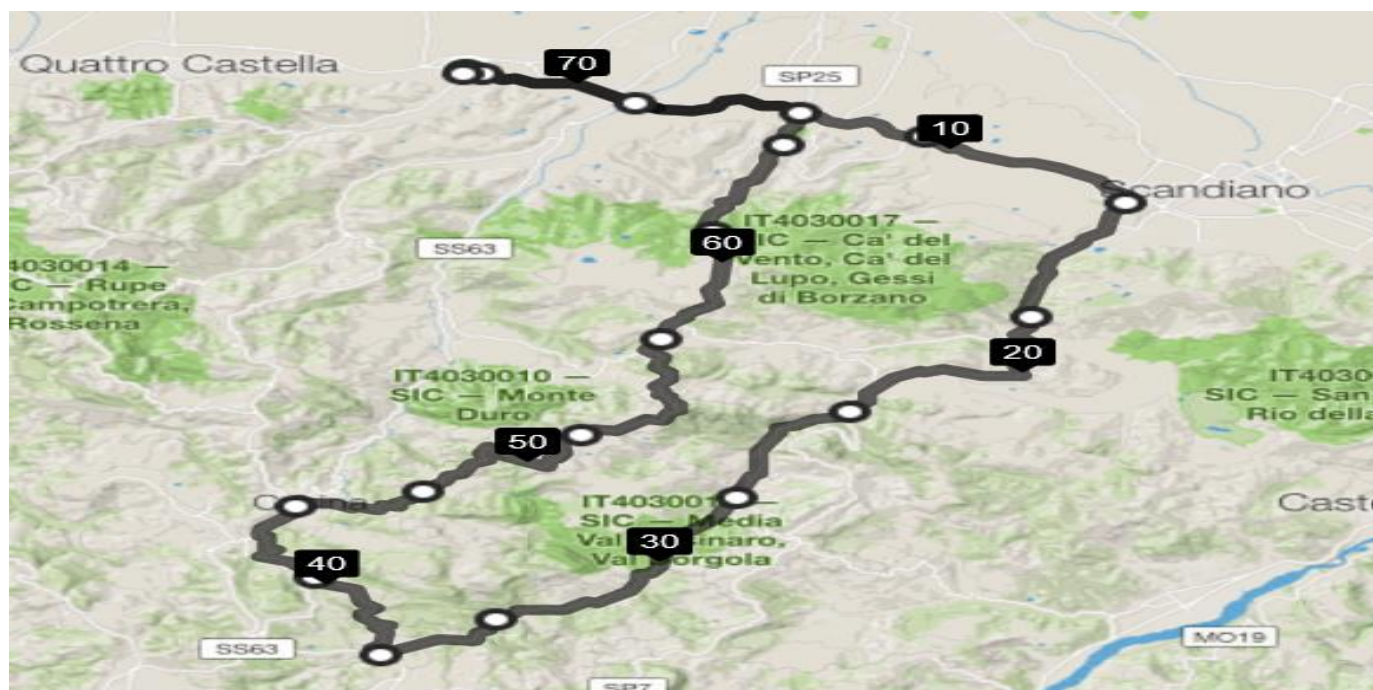

DOMENICA 18/02/2018

ORE 9.00

PERCORSO LUNGO: MONTECAVOLO-SCANDIANO-VIANO-FONDOVALLE-PANTANO-CASINA "BIVIO CORTO" SAN GIOVANNI-REGNANO-ALBINEA-MONTECAVOLO=**Km.72**

PERCORSO CORTO : CASINA-LA VECCHIA-MONTECAVOLO = **Km. 64**

-Salite previste: 2

-Dislivello: Mt. 1060

-Arrivo previsto alla media dei 23 Km/h alle ore 12.10

-Salita: Minghetta=2 Km al 4.5% - 3° Categoria

-Salita: Pantano= 4 Km al 4.8% - 3° Categoria

-Pendenza massima: 8%