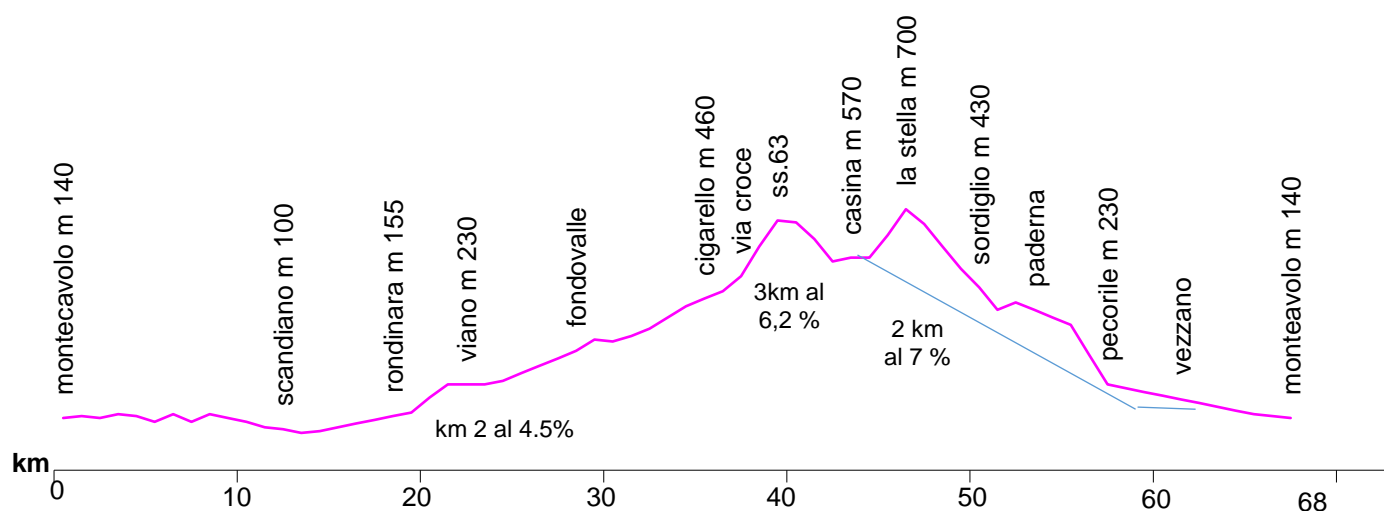

**DOMENICA 14/10/2018**

**ORE 9.00**

**PERCORSO LUNGO:** MONTECAVOLO-SCANDIANO-VIANO-FON.CARPINETI-CIGARELLO-VIA CROCE-SS.63-LA QUERCIA-CASINA(BIVIO CORTO)LA STELLA-BUVOLO-PADERNA-PECORILE-VEZZANO-MONTECAVOLO=**Km.68**

**PERCORSO CORTO:** CASINA-LA VECCHIA-MONTECAVOLO= **Km.62**

-Salite previste: **3**

-Dislivello: **Mt.1041**

-Arrivo previsto alla media dei **22 Km/h** alle ore **12.05**

-Salita: Minghetta = 2 km al 4.5% - 3° Categoria

-Salita: Cigarello-via Croce = 3 km al 6,2 % 2° Categoria

**-Salita: La Stella = 2 km al 7% - 3° Categoria ( lungo )**

-Pendenza massima: 16%