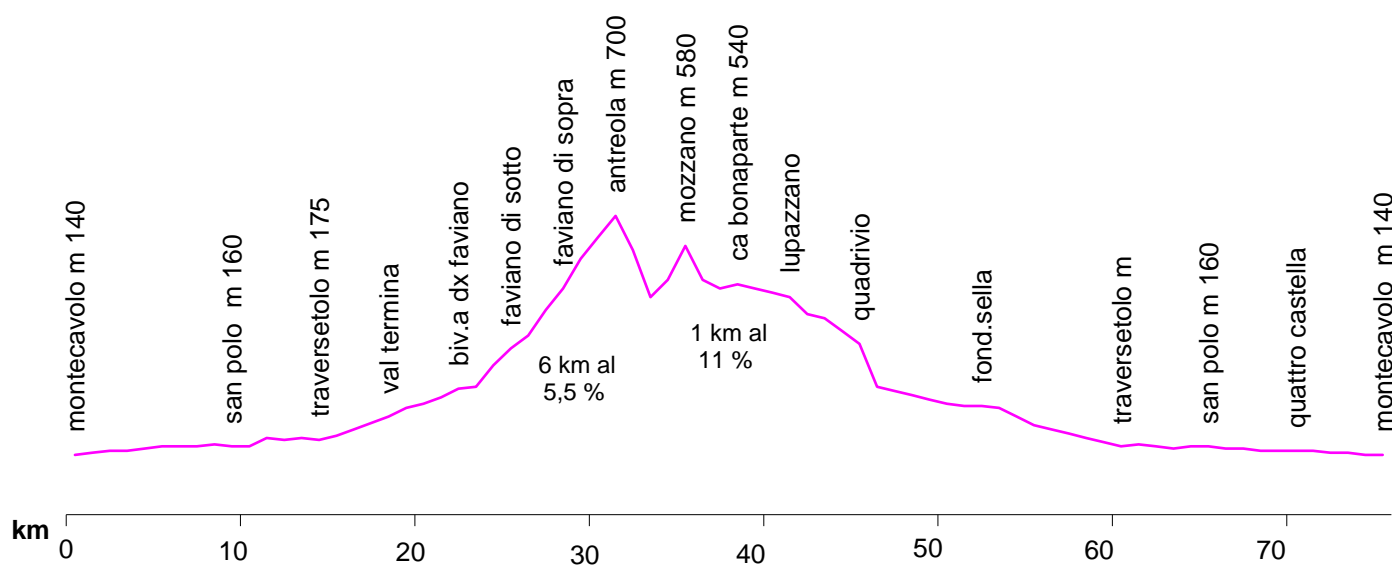

DOMENICA 07/10/2018

ORE 9.00

PERCORSO UNICO : MONTECAVOLO-SAN POLO-TRAVERSETOLO-VAL.TERMINA-FAVIANO INF.-FAVIANO SUP-ANTREOLA-MOZZANO-CA BONAPARTE-QUADRIVIO-FOND.SELLA-TRAVERSETOLO-S.POLO-MONTECAVOLO = **Km 71**

-Salite previste: 2

-Dislivello: Mt.980

-Arrivo previsto alla media dei 22 Km/h alle ore 12.15

-Salita: Val Termina – Antreola = 6 km al 5.5% - 1° Categoria

-Salita: Mozzano = 1 Km al 11% - 1° Categoria

-Pendenza massima: 10 %