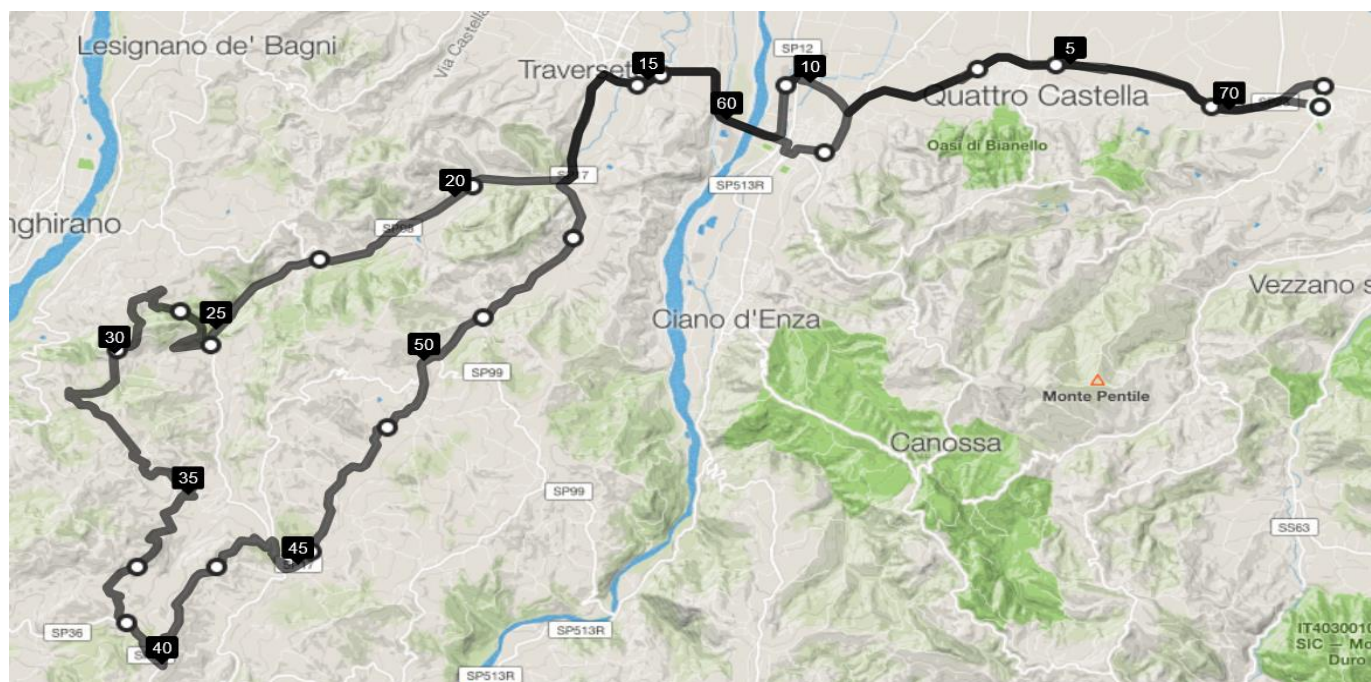

DOMENICA 07/10/2018

ORE 9.00

PERCORSO UNICO : MONTECAVOLO-SAN POLO-TRAVERSETOLO-VAL.TERMINA-FAVIANO INF.-FAVIANO SUP-ANTREOLA-MOZZANO-CA BONAPARTE-QUADRIVIO-FOND.SELLA-TRAVERSETOLO-S.POLO-MONTECAVOLO = **Km 71**

-Salite previste: 2

-Dislivello: Mt.980

-Arrivo previsto alla media dei 22 Km/h alle ore 12.15

-Salita: Val Termina – Antreola = 6 km al 5.5% - 1° Categoria

-Salita: Mozzano = 1 Km al 11% - 1° Categoria

-Pendenza massima: 10 %