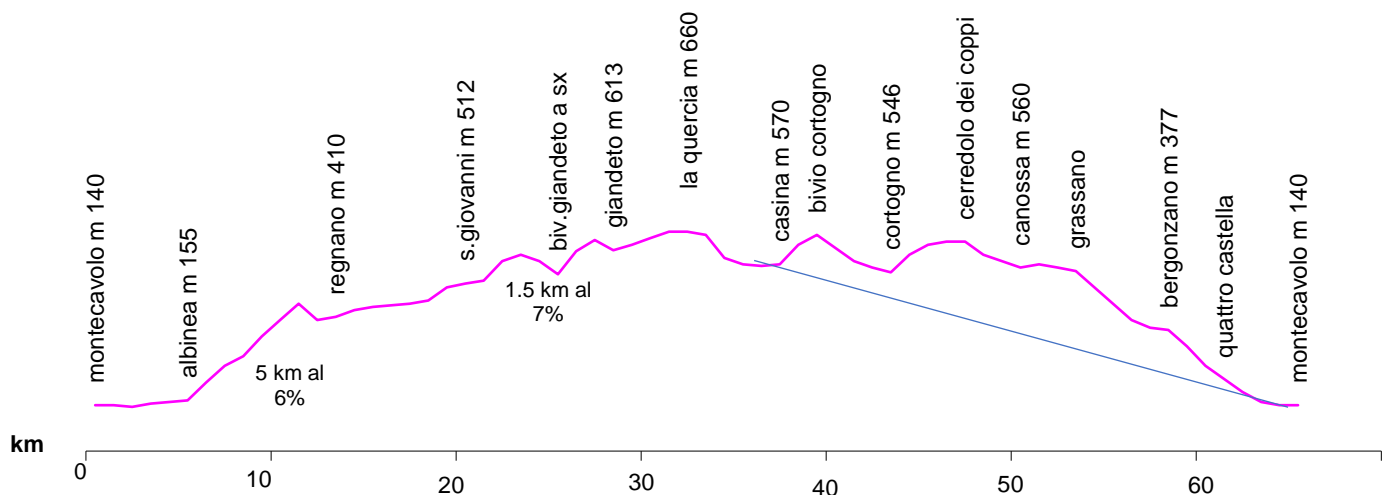

DOMENICA 06/10/2019

ORE 9.00

PERCORSO LUNGO: MONTECAVOLO-ALBINEA-REGNANO-S.GIOVANNI-GIANDETO-LA QUERCIA-CASINA-CORTOGNO-CANOSSA-GRASSANO-BERGONZANO-QUATTRO CASTELLA-MONTECAVOLO: **Km 63**

PERCORSO CORTO: CASINA-LA VECCHIA-MONTECAVOLO = **Km 58**

-Salite previste: 2

-Dislivello: Mt. 1099

-Arrivo previsto alla media dei 22 Km/h alle ore 11.55

Salita –Regnano 5 km al 6 % 2° Categoria

Salita – Giandeto 1.5 km al 7% 3° Categoria

Pendenza massima 12 % -

Attenzione numerosi strappi duri ma inferiori al km.