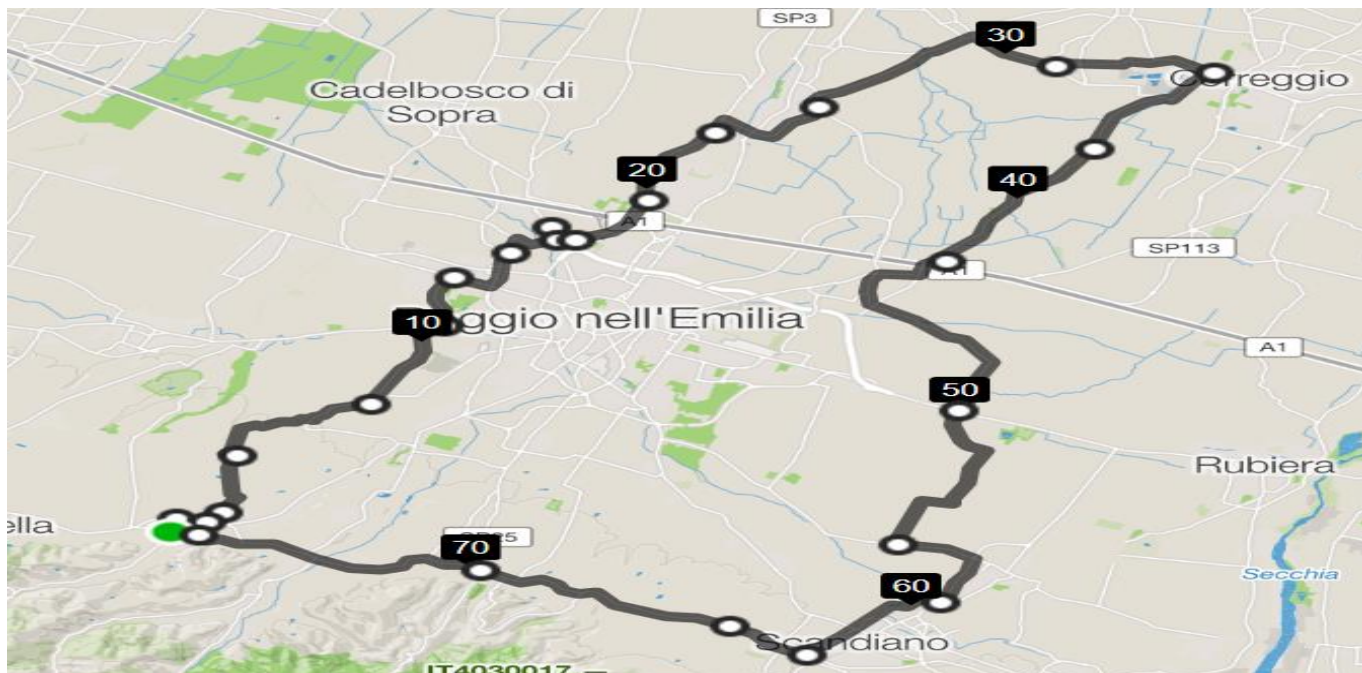

## DOMENICA 03/11/2019 ORE 9.15 PEDALATA DI CHIUSURA

**PERCORSO UNICO** : MONTECAVOLO-S.RIGO-RONCINA-REGGIO-PONTI CALATRAVA-BAGNOLO-FOSDONDO-CORREGGIO-BUDRIO- GAVASSA-MASONE-SABBIONE-ARCETO-SCANDIANO-ALBINEA-MONTECAVOLO = **Km 75**

-Salite previste: 0

-Dislivello: Mt. 200

-Arrivo previsto alla media dei 24 Km/h alle ore 12.20

-Arrivederci con il calendario a febbraio 2020

**-Dal 10 Novembre ritrovi ore 9.30 – Percorsi liberi da scegliere**