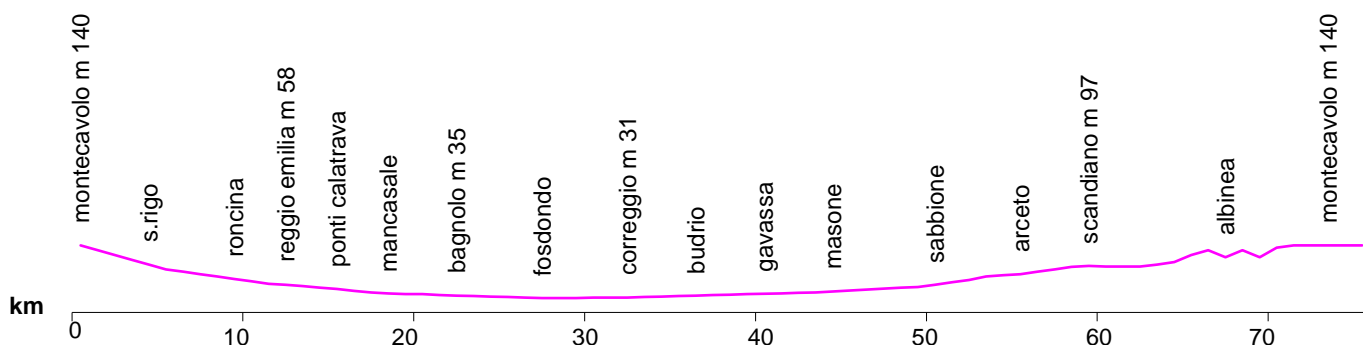

## DOMENICA 03/11/2019 ORE 9.15 PEDALATA DI CHIUSURA

**PERCORSO UNICO** : MONTECAVOLO-S.RIGO-RONCINA-REGGIO-PONTI CALATRAVA-BAGNOLO-FOSDONDO-CORREGGIO-BUDRIO- GAVASSA-MASONE-SABBIONE-ARCETO-SCANDIANO-ALBINEA-MONTECAVOLO = **Km 75**

-Salite previste: 0

-Dislivello: Mt. 200

-Arrivo previsto alla media dei 24 Km/h alle ore 12.20

-Arrivederci con il calendario a febbraio 2020

**-Dal 10 Novembre ritrovi ore 9.30 – Percorsi liberi da scegliere**