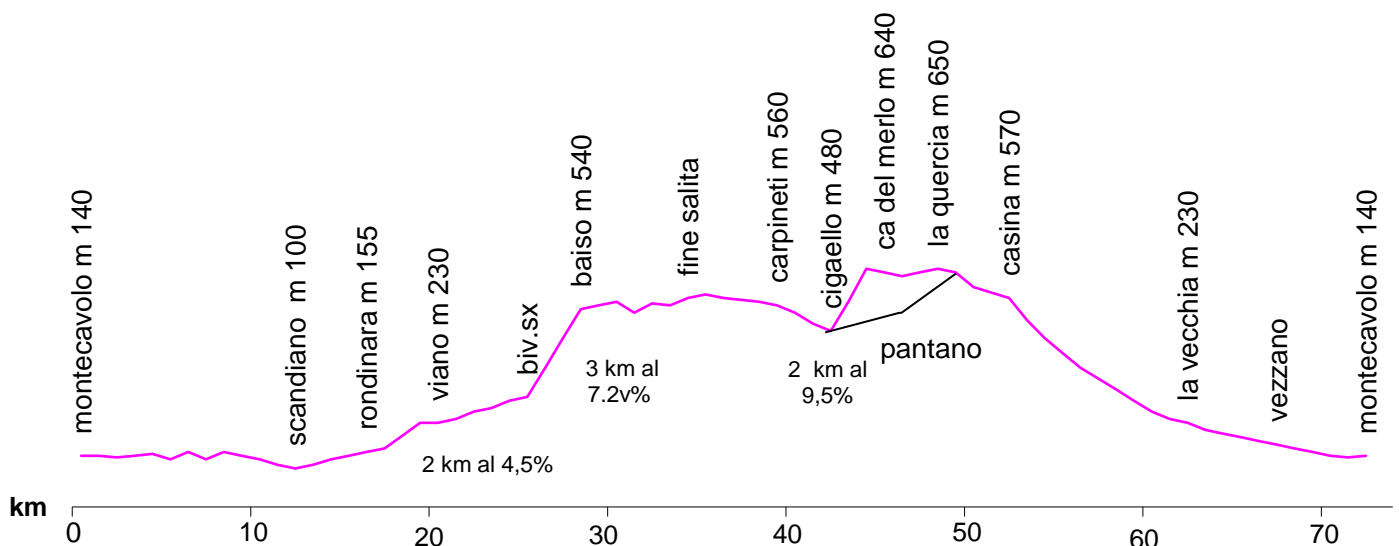

**DOMENICA 08/04/2018 ORE 8.30**

**PERCORSO LUNGO:** MONTECAVOLO-SCANDIANO-VIANO-FOND. CARPINETI- BIVIO SX-BAISO- CARPINETI-CIGARELLO (BIVIO CORTO) CA DEL MERLO-LA QUERCIA-CASINA-LA VECCHIAMONTECAVOLO= **Km.73**

**PERCORSO CORTO:** CIGARELLO-PANTANO-CASINA-MONTECAVOLO=**Km 70**

-Salite previste: **3**

-Dislivello: **Mt:1120**

-Arrivo previsto alla media dei **22 Km/h** alle ore **11.50**

-Salita:Minghetta= 2 km al 4.5% - 3° Categoria

-Salita:Baiso La dritta =3 km al 7.2% - 2° Categoria

-Salita:Pantano = 4 km al 4.8% - 3° Categoria (Corto)

-Salita:Ca del Merlo = 2 km al 9.5% - 1° Categoria (Lungo)

-Pendenza massima: 13%