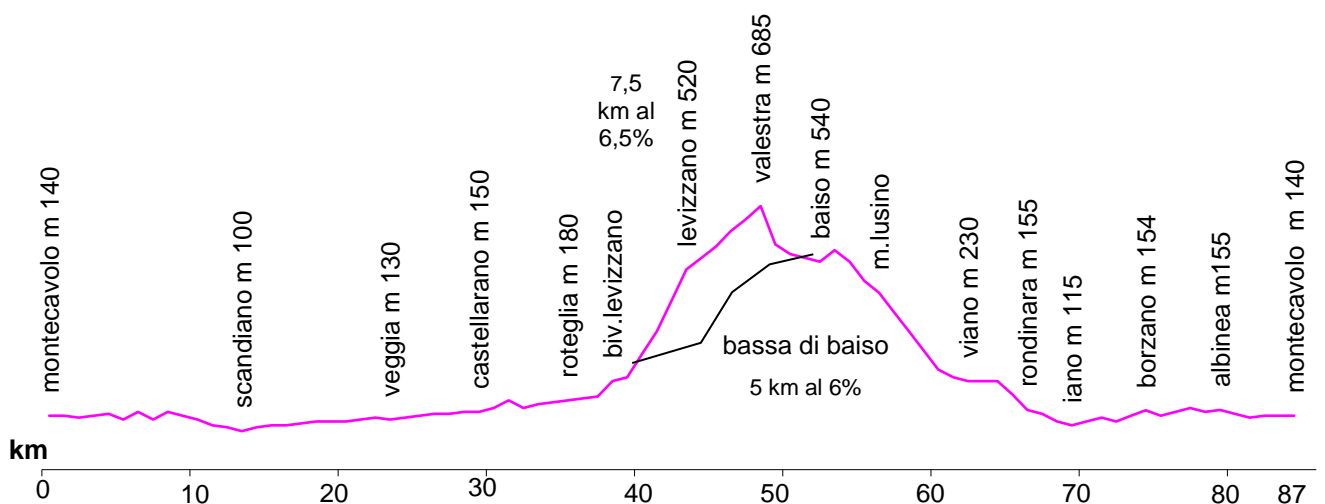

**DOMENICA 07/04/2019**

**ORE 8.30**

**PERCORSO LUNGO :** MONTECAVOLO-SCANDIANO-VEGGIA-CASTELLARANO  
ROTEGLIA-BIV.LEVIZZANO-BIVIO CORTO-LEVIZZANO-VALESTRA-BAISO-VIANO-  
IANO-BORZANO-ALBINEA-MONTECAVOLO = **Km.87**

**PERCORSO CORTO :** - BIV.LEVIZZANO-BAISO-VIANO-IANO-BORZANO-  
ALBINEA-MONTECAVOLO = **Km.79**

**-Salite previste:1**

**-Dislivello: Mt. 1220**

**-Arrivo previsto alla media dei 22 Km/h alle ore 12.25**

**-Salita: Levizzano = 7.5 km. al 6.5 %-1° Categoria- Lungo**

**-Salita: Bassa di Baiso = 5 km al 6% - 2° Categoria-Corto**

**-Pendenza massima: 10 %**