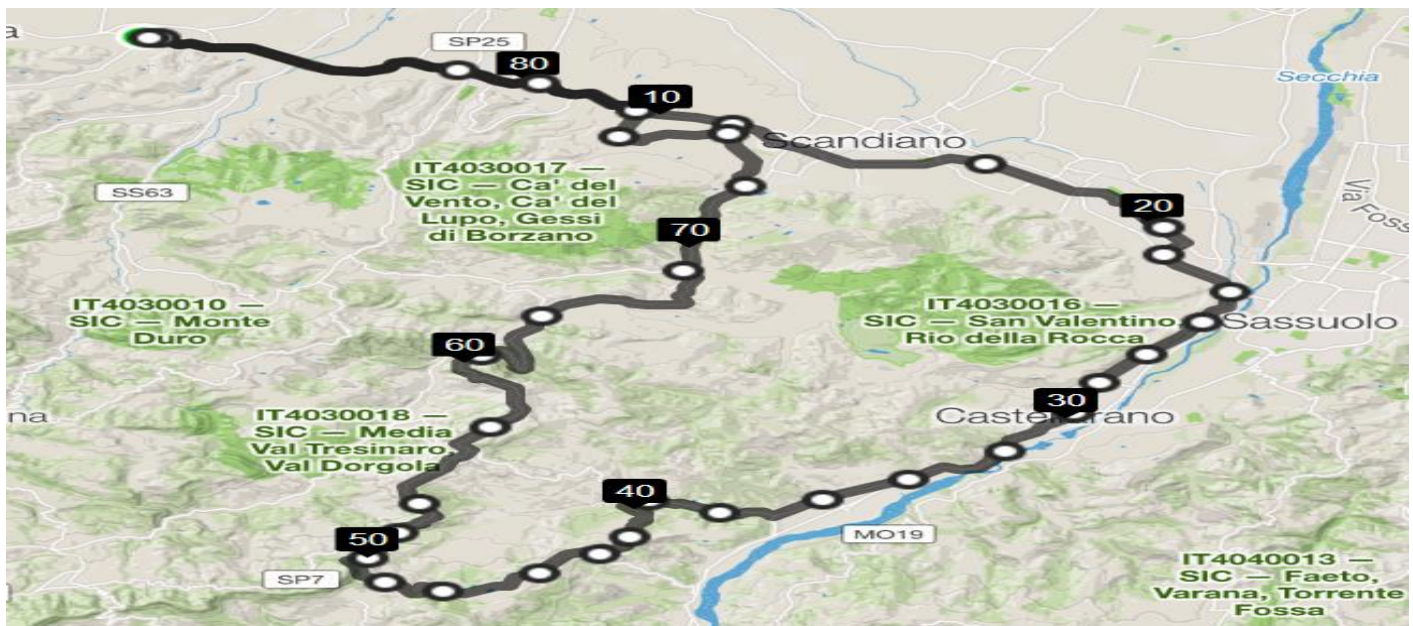

**DOMENICA 07/04/2019**

**ORE 8.30**

**PERCORSO LUNGO :** MONTECAVOLO-SCANDIANO-VEGGIA-CASTELLARANO  
ROTEGLIA-BIV.LEVIZZANO-BIVIO CORTO-LEVIZZANO-VALESTRA-BAISO-VIANO-  
IANO-BORZANO-ALBINEA-MONTECAVOLO = **Km.87**

**PERCORSO CORTO :** - BIV.LEVIZZANO-BAISO-VIANO-IANO-BORZANO-  
ALBINEA-MONTECAVOLO = **Km.79**

**-Salite previste:1**

**-Dislivello: Mt. 1220**

**-Arrivo previsto alla media dei 22 Km/h alle ore 12.25**

**-Salita: Levizzano = 7.5 km. al 6.5 %-1° Categoria- Lungo**

**-Salita: Bassa di Baiso = 5 km al 6% - 2° Categoria-Corto**

**-Pendenza massima: 10 %**