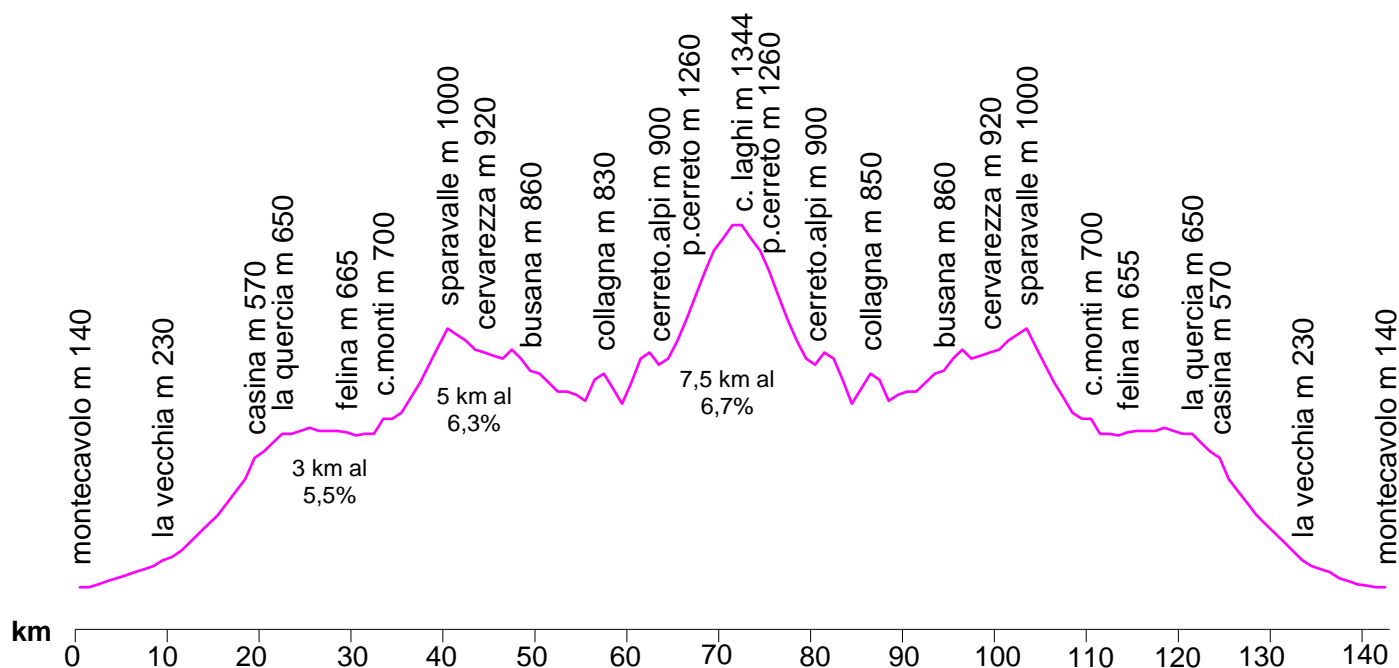

Agosto 2019

DOMENICA 04/08/2019 Ore 6.00 TROFEO DELL'APPENNINO

Montecavolo-la Vecchia-Casina-Felina-Cast. Monti-Cervarezza-Busana-Collagna-Passo del Cerreto-Cerreto Laghi-Passo del Cerreto-Collagna-Busana-Cervarezza-Cast. Monti-Felina-Casina-La Vecchia-Montecavolo

Km 140 - Salite previste 6 - Dislivello m. 2430 – Alla media km 22 arrivo ore 12.20

Salita: Casina-3 km al 5.5% -3° cat

Salita: la Quercia 3 km al 3.2%-3° cat

Salita:SS 63-C.Monti-1 km al 6.7%-3° cat

Salita:Sparavalle 5 km al 6.3%-2° cat

Salita: Schiocchi 2 km al 6% - 3° cat

Salita:Cerreto Laghi 7.5 km al 6.7% 1° cat