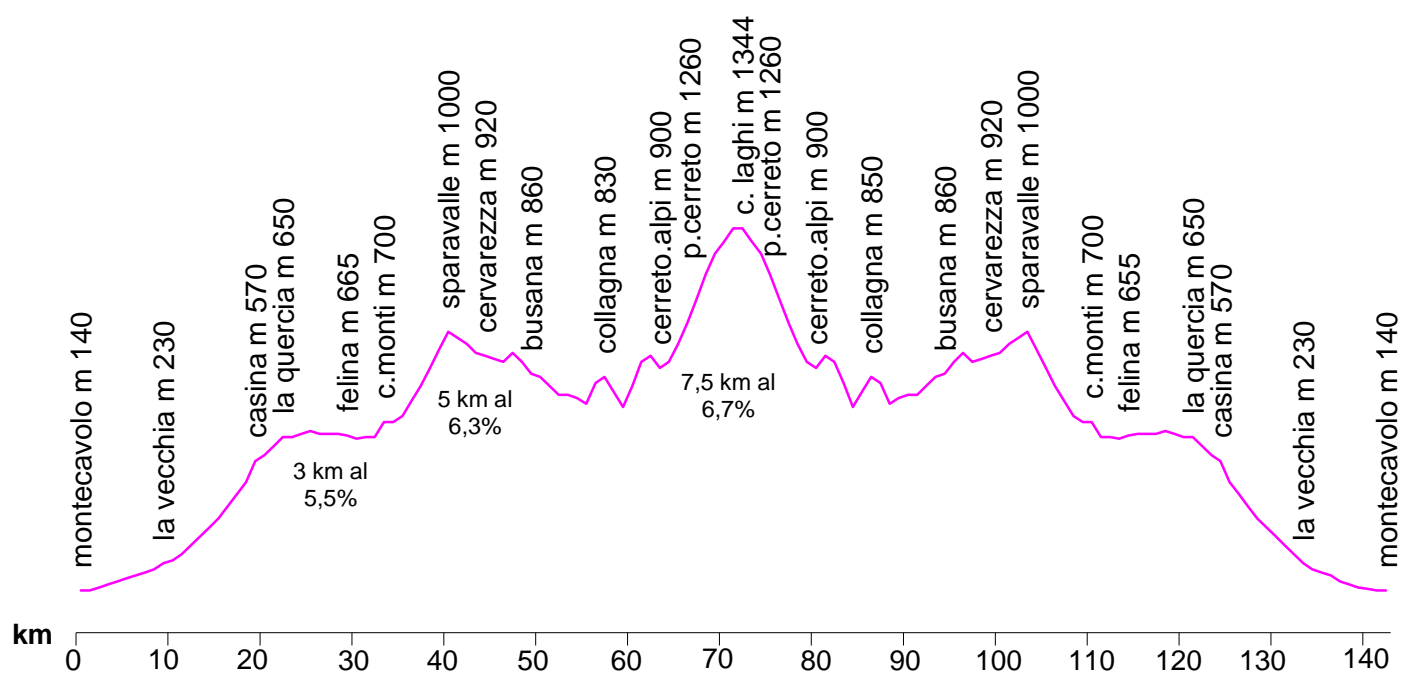

Agosto 2013

Tutti in Vacanza

PERO' VOLENDO.....

Domenica 04/08/2013 Cicloraduno Alpino-Cerreto Laghi

Vedi altimetria e planimetria pagina successiva

AGOSTO 2013 DOMENICA 04/08/2013

CICLORADUNO ALPINO- CERRETO LAGHI

Km 140 Salite previste 6 Dislivello m. 2430

Salita – Casina – 3 km al 5.5% - 3° categoria

Salita – la Quercia – 3 km al 3.2% - 3° categoria

Salita- SS 63- C.Monti - 1 km al 6.7% - 3° categoria

Salita – Sparavalle – 5 km al 6.3% - 2° categoria

Salita – Schiocchi – 2 km al 6% - 3° categoria

Salita – Passo Cerreto-Cerreto Laghi – 7.5 km al 6.7% - 1° categoria