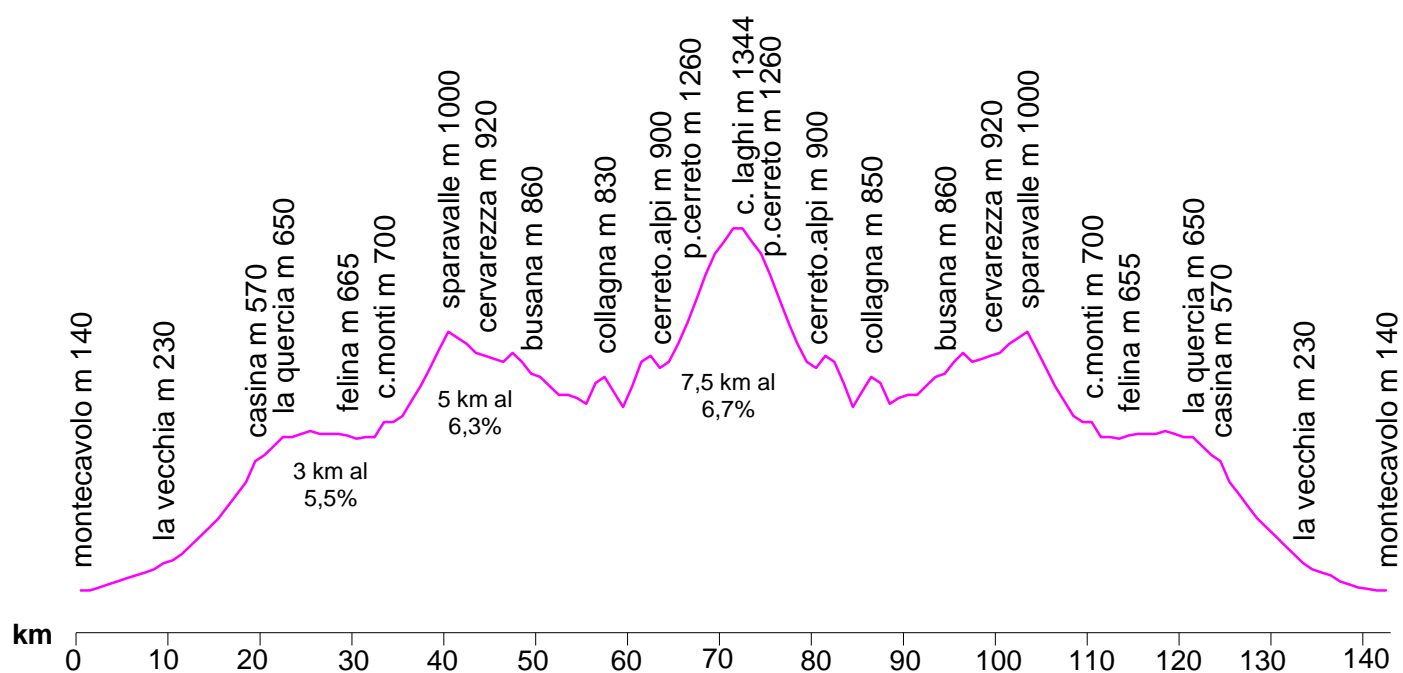

Agosto 2014

Tutti in Vacanza

PERO' VOLENDO.....

Domenica 03/08/2014 Cicloraduno Alpino-Cerreto Laghi

Vedi altimetria e planimetria pagina successiva

AGOSTO 2014 DOMENICA 03/08/2014

CICLORADUNO ALPINO- CERRETO LAGHI

Km 140 Salite previste 6 Dislivello m. 2430

Salita – Casina – 3 km al 5.5% - 3° categoria

Salita – la Quercia – 3 km al 3.2% - 3° categoria

Salita- SS 63- C.Monti - 1 km al 6.7% - 3° categoria

Salita – Sparavalle – 5 km al 6.3% - 2° categoria

Salita – Schiocchi – 2 km al 6% - 3° categoria

Salita – Passo Cerreto-Cerreto Laghi – 7.5 km al 6.7% - 1° categoria