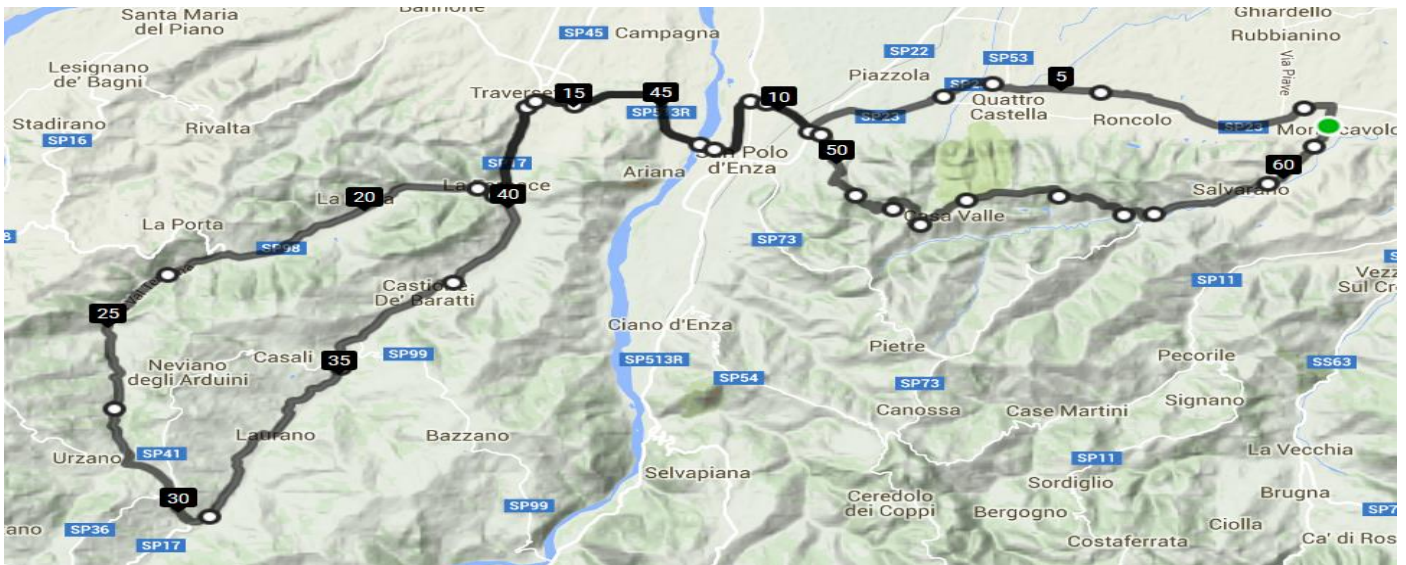

GENNAIO 2016

DOMENICA 31/01/2016 ORE 9.30

PERCORSO LUNGO: MONTECAVOLO-S.POLO-TRAVERSETOLO-VAL TERMINA QUADRIVIO-FOND.SELLA- TRAVERSETOLO-S.POLO-PONTENOVO " BIVIO CORTO"

MAD. DELLA BATTAGLIA-BERGONZANO-SALVARANO-MONTECAVOLO = **Km. 62**

PERCORSO CORTO : PONTENOVO-4 CASTELLA-MONTECAVOLO = **Km.58**

-Salite previste: 2

-Dislivello: Mt. 880

-Ritardatari: ore 10.00 percorso inverso fino al raggruppamento.

-Arrivo previsto alla media dei 23.00 Km/h alle ore 12.10

-Salita: Val Termina = 2.5 Km al 3.3 % - 3° Categoria

-Salita: Mad.della Battaglia = 3.5 Km al 6.3 % - 2° Categoria (Lungo)

-Pendenza massima: 11 %