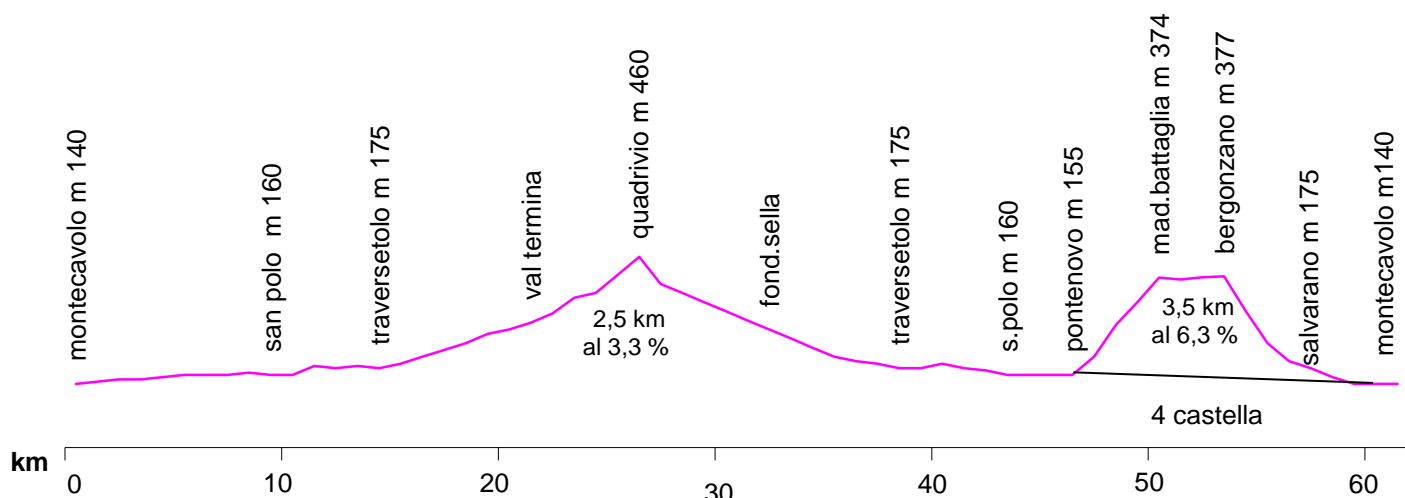

GENNAIO 2016

DOMENICA 31/01/2016 ORE 9.30

PERCORSO LUNGO: MONTECAVOLO-S.POLO-TRAVERSETOLO-VAL TERMINA QUADRIVIO-FOND.SELLA- TRAVERSETOLO-S.POLO-PONTENOVO " BIVIO CORTO"

MAD. DELLA BATTAGLIA-BERGONZANO-SALVARANO-MONTECAVOLO = **Km. 62**

PERCORSO CORTO : PONTENOVO-4 CASTELLA-MONTECAVOLO = **Km.58**

-Salite previste: 2

-Dislivello: Mt. 880

-Ritardatari: ore 10.00 percorso inverso fino al raggruppamento.

-Arrivo previsto alla media dei 23.00 Km/h alle ore 12.10

-Salita: Val Termina = 2.5 Km al 3.3 % - 3° Categoria

-Salita: Mad.della Battaglia = 3.5 Km al 6.3 % - 2° Categoria (Lungo)

-Pendenza massima: 11 %