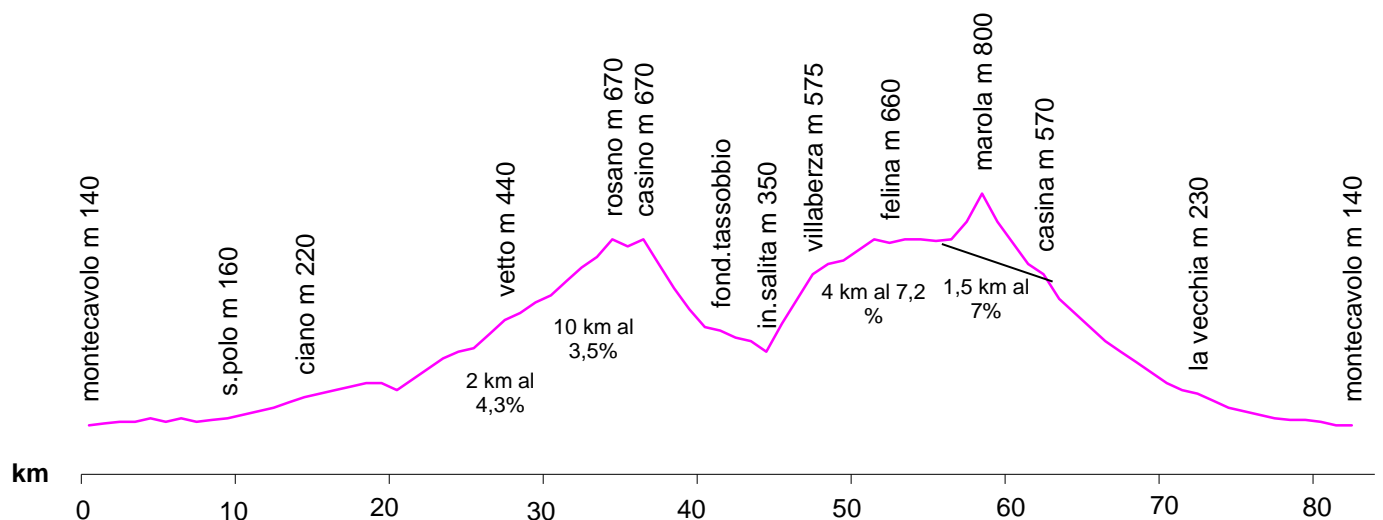

# MARZO 2016

LUNEDI 28/03/2016

ORE 8.15

**Pasquetta**

**PERCORSO LUNGO** : MONTECAVOLO-S.POLO-CIANO-VETTO-ROSANO-CASINO FOND.TASSOBBIO-VILLABERZA-FELINA-INIZ.GALLERIA" BIVIO CORTO"-MAROLA CASINA-LA VECCHIA-MONTECAVOLO = **Km.82**

**PERCORSO CORTO**:-INIZ.GALLERIA-CASINA-LA VECCHIA-MONTECAVOLO=**Km.80**

- Salite previste: 4
- Dislivello: Mt. 1610
- Ritardatari: ore 8.45 percorso inverso fino al raggruppamento.
- Arrivo previsto alla media dei 22.00 Km/h alle ore 12.00

- Salita: Vetto= 2 Km al 4.3%- 3° Categoria
- Salita: Vetto-Rosano = 10 Km al 3.5%- 3° Categoria
- Salita: Villaberza= 4 Km al 7.2% - 1° Categoria
- Salita: Marola = 1.5 Km al 7% - 3° Categoria- ( Lungo)
- Pendenza massima: 10%