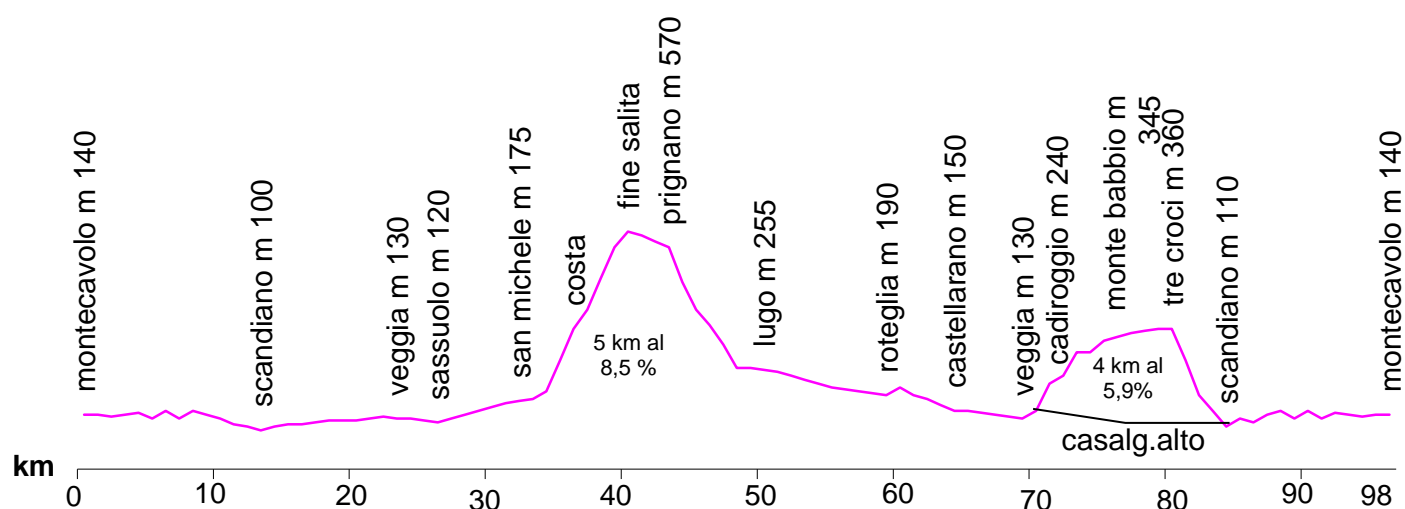

# APRILE 2016

DOMENICA

24/04/2016

ORE 8.00

**PERCORSO LUNGO** MONTECAVOLO-SCANDIANO-VEGGIA-SASSUOLO-S.MICHELE BIVIO A SX-LA PIETRA-BARIGHELLI-PRIGNANO-LUGO-ROTEGLIA-VEGGIA-"BIVIO CORTO"-CADIROGGIO-M.BABBIO-SCANDIANO-MONTECAVOLO = **Km.98**

**PERCORSO CORTO:**VEGGIA-CASAL.ALTO-SCANDIANO-MONTECAVOLO=**Km.94**

-Salite previste: 2

-Dislivello: Mt. 1770

-Ritardatari: ore 8.30 percorso inverso fino al raggruppamento.

-Arrivo previsto alla media dei 22.00 Km/h alle ore 12.25

-Salita: Barighelli-Costa = 5 km al 8.5% - HC -

-Salita: Cadiroggio = 4 Km al 5.6% - 2° Categoria - ( Lungo )

-Dislivelli Casalgrande Alto - ( Corto )

-Pendenza massima: 14