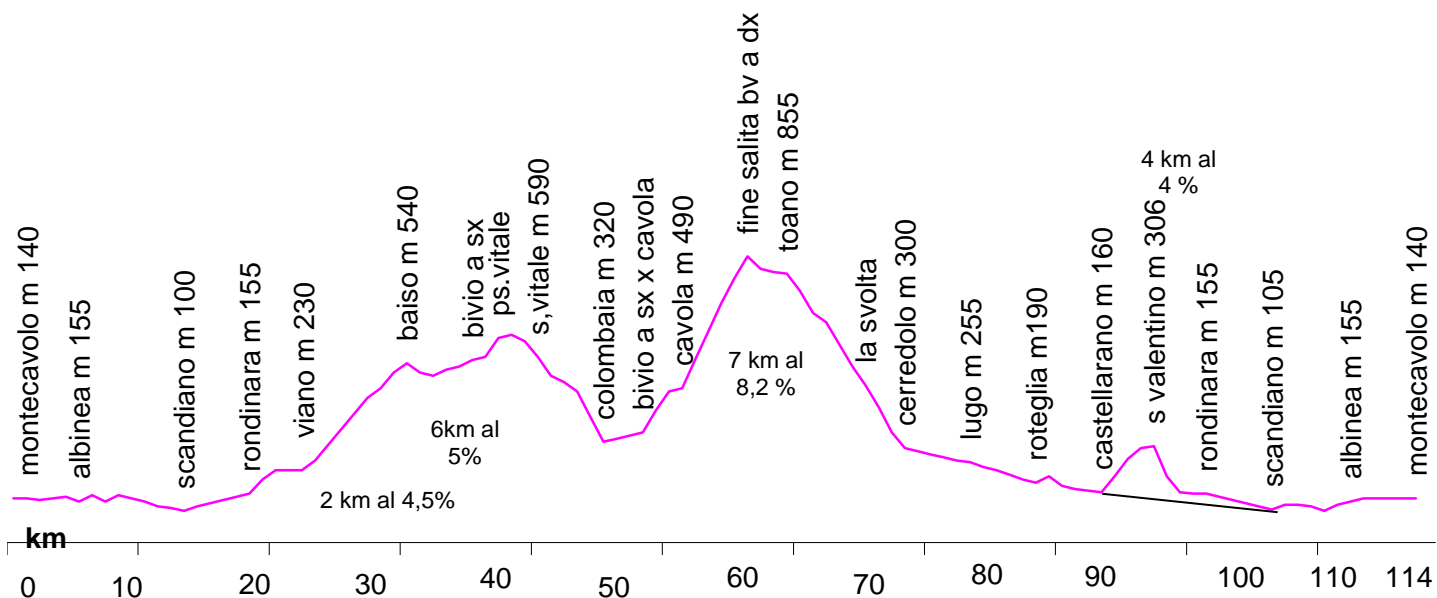

**DOMENICA 23/07/2017**

**ORE 7.00**

**PERCORSO LUNGO:** MONTECAVOLO-SCANDIANO-VIANO-BAISO-S.VITALE-COLOMBAIA - CAVOLA - FINE SALITA -TOANO-CERREDOLO-LUGO-ROTEGLIA-CASTELLARANO(CORTO)S.VALENTINO-SCANDIANO-MONTECAVOLO= **Km 114**

**PERCORSO CORTO:** CASTELLARANO-VEGGIA-MONTECAVOLO= **Km. 114**

-Salite previste: 4

-Dislivello: Mt. 2081

-Arrivo previsto alla media dei 22 Km/h alle ore 12.10

-Salita: Minghetta= 2 km al 4.5%-3° Categoria

-Salita: Baiso m.Lusino= 6 km al 5% - 2° Categoria

-Salita: Cavola - Toano = 7 km al 8.2% - HC

-Salita:San Valentino = km 4 km al 4% -3° Categoria ( lungo )

-Pendenza massima:13%