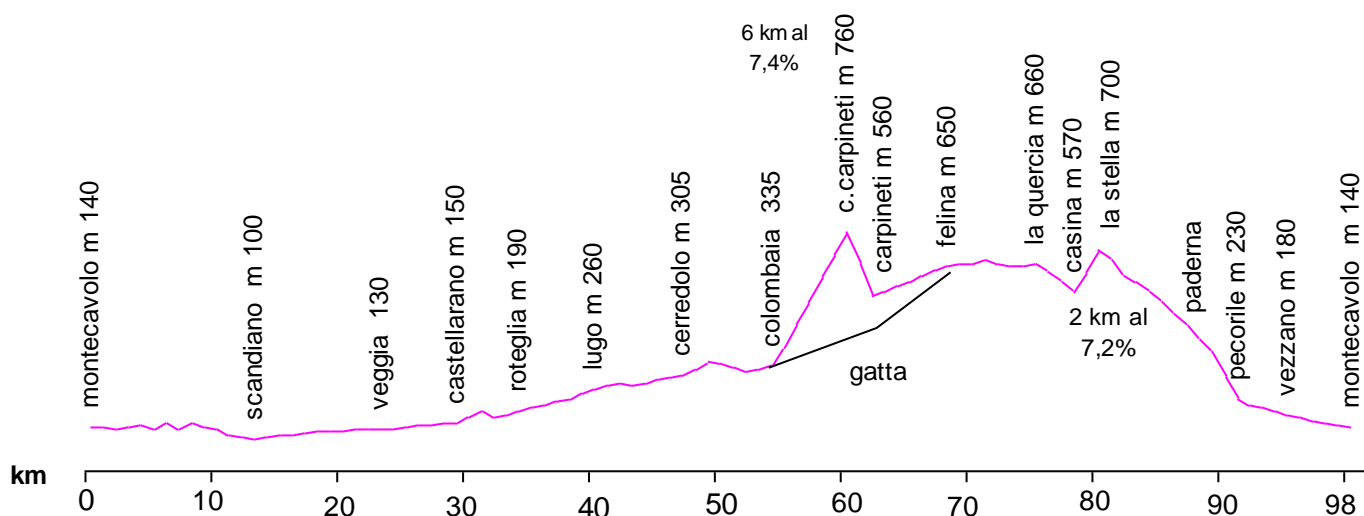

DOMENICA 23/04/2017

ORE 8.00

PERCORSO LUNGO: MONTECAVOLO-SCANDIANO-VEGGIA-ROTEGLIA-CERREDOLO - COLOMBAIA (BIVIO CORTO) CAST.CARPINETI-CARPINETI-FELINA-CASINA-LA STELLA-PADERNA-VEZZANO-MONTECAVOLO = **Km 102**

PERCORSO CORTO: COLOMBAIA-GATTA-FELINA-CASINA-LA STELLA-PADERNA-VEZZANO-MONTECAVOLO = **Km 101**

-Salite previste: 2

-Dislivello: Mt. 1782

-Arrivo previsto alla media dei 23.00 Km/h alle ore 12.25

-Salita:Castello di Carpineti= 6 km al 7.4% - 1° Categoria-(Lungo)

-Salita:Gatta= 4.5 km al 5.8% - 2° Categoria - (Corto)

-Salita:La Stella = 2 Km al 7.2% - 3° Categoria

-Pendenza massima: 18%