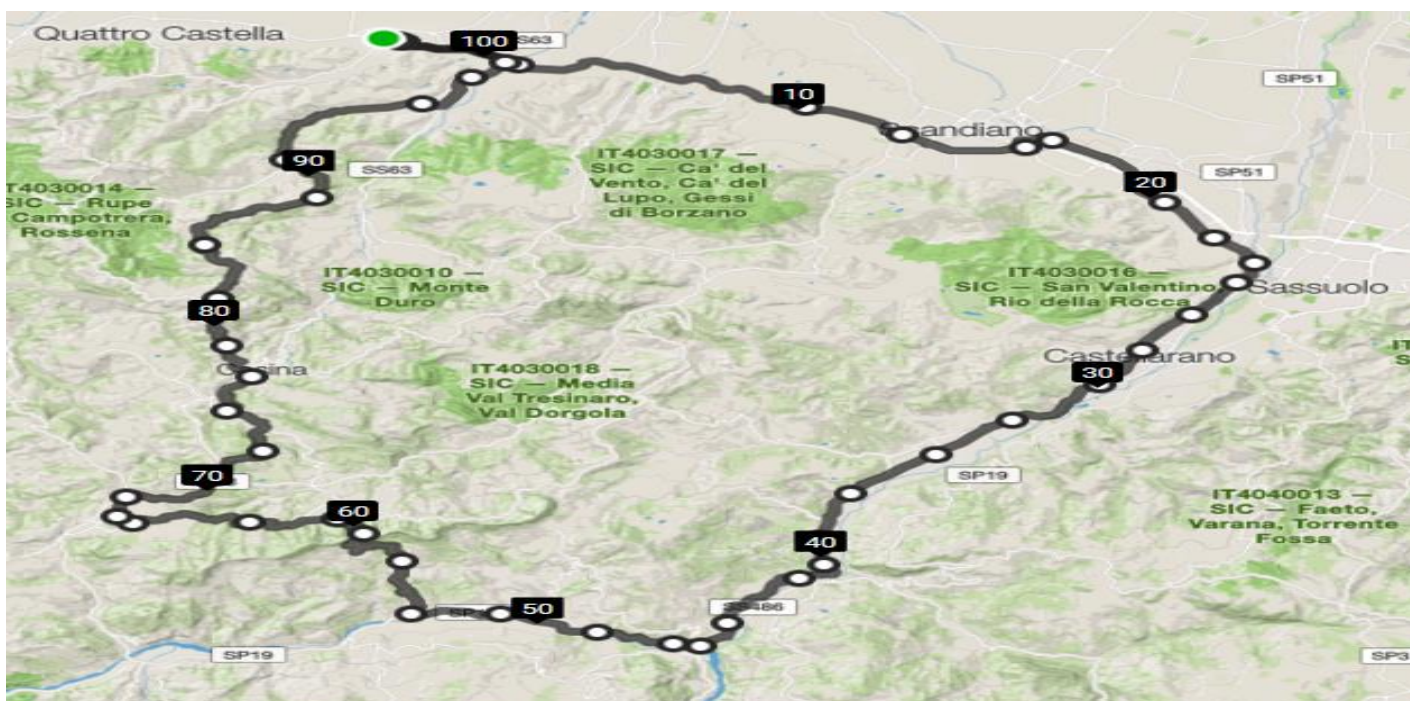

DOMENICA 23/04/2017

ORE 8.00

PERCORSO LUNGO: MONTECAVOLO-SCANDIANO-VEGGIA-ROTEGLIA-CERREDOLO - COLOMBAIA (BIVIO CORTO) CAST.CARPINETI-CARPINETI-FELINA-CASINA-LA STELLA-PADERNA-VEZZANO-MONTECAVOLO = **Km 102**

PERCORSO CORTO: COLOMBAIA-GATTA-FELINA-CASINA-LA STELLA-PADERNA-VEZZANO-MONTECAVOLO = **Km 101**

-Salite previste: 2

-Dislivello: Mt. 1782

-Arrivo previsto alla media dei 23.00 Km/h alle ore 12.25

-Salita:Castello di Carpineti= 6 km al 7.4% - 1° Categoria-(Lungo)

-Salita:Gatta= 4.5 km al 5.8% - 2° Categoria - (Corto)

-Salita:La Stella = 2 Km al 7.2% - 3° Categoria

-Pendenza massima: 18%