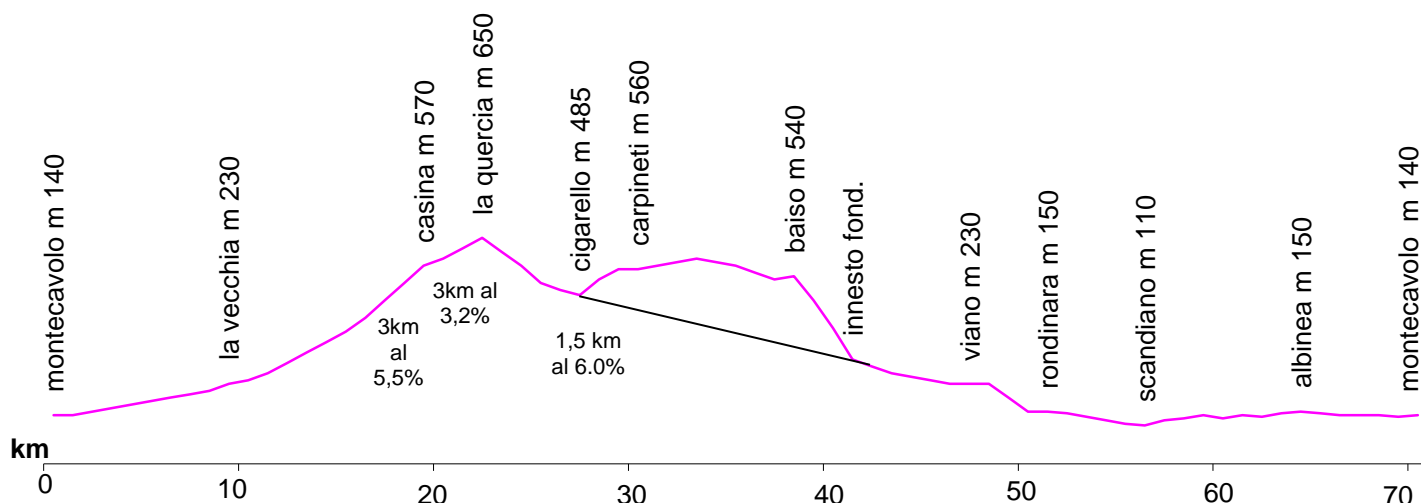

FEBBRAIO 2016

DOMENICA 21/02/2016

ORE 9.15

PERCORSO LUNGO: MONTECAVOLO-LA VECCHIA-CASINA-LA QUERCIA-PANTANO-CIGARELLO "BIVIO CORTO"-CARPINETI-BAISO-LA DRITTA-FONDOVALLE-VIANO-SCANDIANO-ALBINEA-MONTECAVOLO = **Km 74**

PERCORSO CORTO: CIGARELLO-VIANO-SCANDIANO -MONTECAVOLO=**Km 63**

-Salite previste: 3

-Dislivello: Mt. 1410

-Ritardatari: ore 9.45 percorso inverso fino al raggruppamento

-Arrivo previsto alla media dei 23.00 Km/h alle ore 12.25

-Salita: Casina =3 Km al 5.5 %- 3° Categoria

-Salita: La Quercia= 3 km al 3.2- 3° Categoria

-Salita: Cigarello-Carpinetti = 1.5 km al 6.0%- 3° Categoria- Lungo

-Pendenza massima 7%