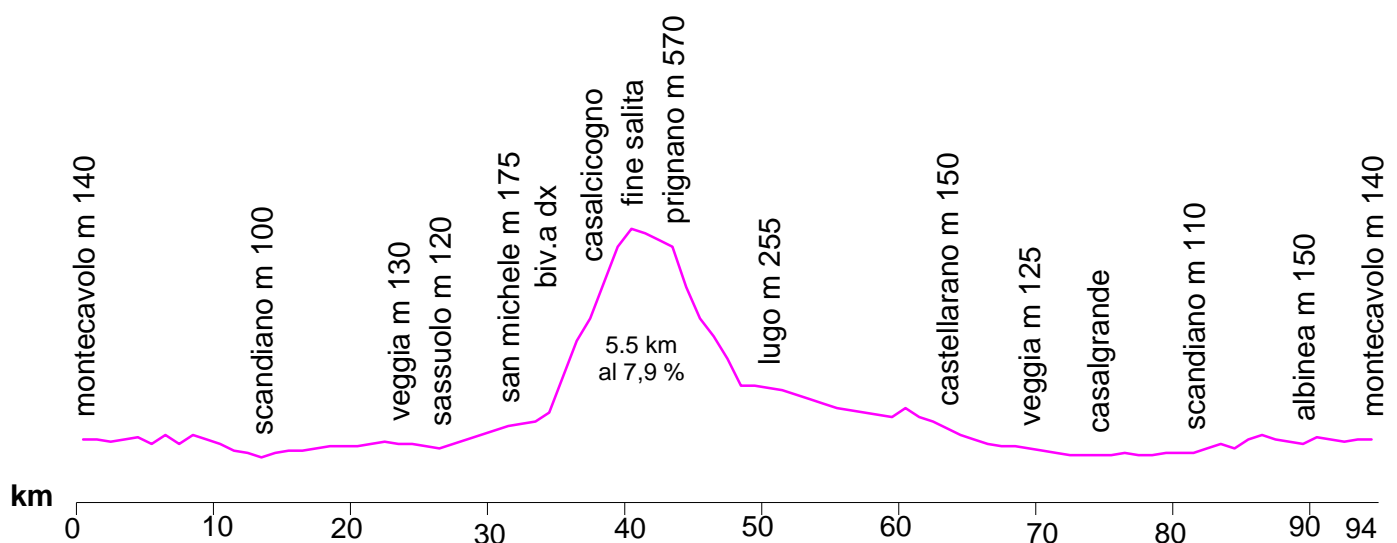

**DOMENICA 21/05/2017**

**ORE 7.45**

**PERCORSO LUNGO:** MONTECAVOLO-SCANDIANO-CASALGRANDE-VEGGIA-SASSUOLO - SAN MICHELE-BIV SX-FONDOVALLE CASALCICOGNO (BIVIO CORTO) CASALCICOGNO-PRIGNANO-LUGO-ROTEGLIA-CASTELLARANO-SCANDIANO - MONTECAVOLO = **Km 94**

**PERCORSO CORTO:** FOND. CASAL CICOGNO-BARIGHELLI-INN LUNGO = **Km 96**

-Salite previste: **1**

-Dislivello: **Mt. 1315**

-Arrivo previsto alla media dei **23 Km/h** alle ore **11.50**

**-Salita: Casalcicogno = 5.5 km al 7.9% - Categoria HC ( lungo )**

**-Salita: Barighelli = 6 km al 7.1 % - 1° Categoria ( corto )**

**-Pendenza massima: 18%**