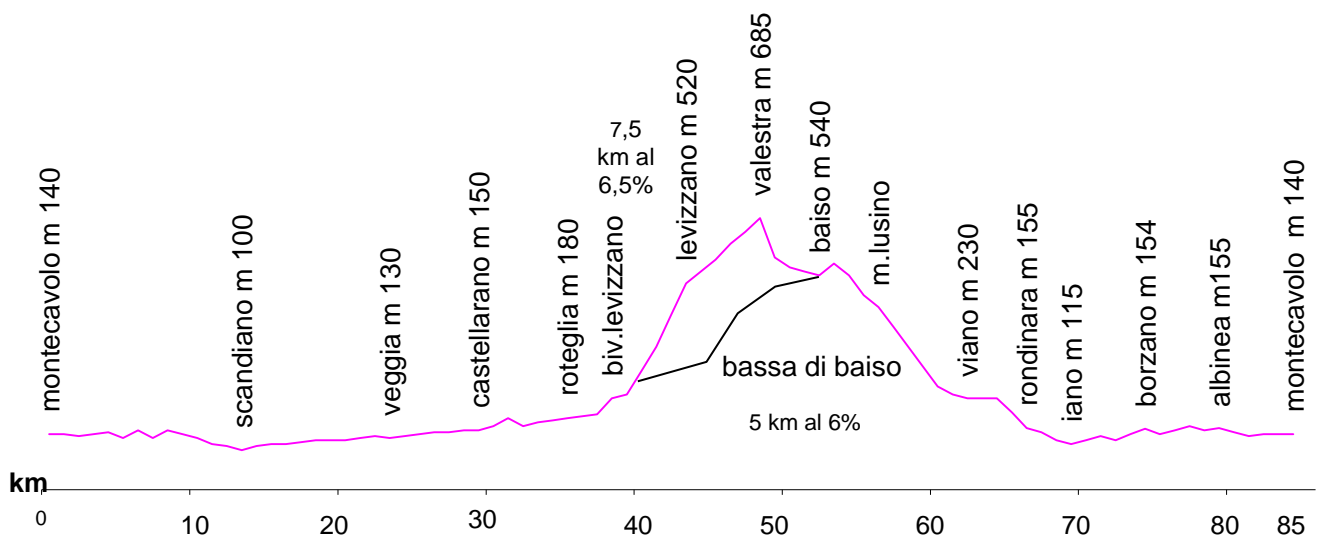

**DOMENICA 02/04/2017**

**ORE 8.30**

**PERCORSO LUNGO:** MONTECAVOLO-SCANDIANO-VEGGIA-CASTELLARANO  
ROTEGLIA-BIV.LEVIZZANO-BIVIO CORTO-LEVIZZANO-VALESTRA-BAISO-VIANO-  
IANO-BORZANO-ALBINEA-MONTECAVOLO = **Km.86**

**PERCORSO CORTO:** - BIV.LEVIZZANO-BAISO LA BASSA -VIANO-IANO-  
BORZANO-ALBINEA-MONTECAVOLO = **Km.79**

**-Salite previste: 1**

**-Dislivello: Mt. 1388**

**-Arrivo previsto alla media dei 23.00 Km/h alle ore 12.15**

**-Salita: Levizzano = 7.5 km. al 6.5 %-1° Categoria- ( Lungo )**

**-Salita: Bassa di Baiso = 5 km al 6% - 2° Categoria-( Corto )**

**-Pendenza massima: 10 %**