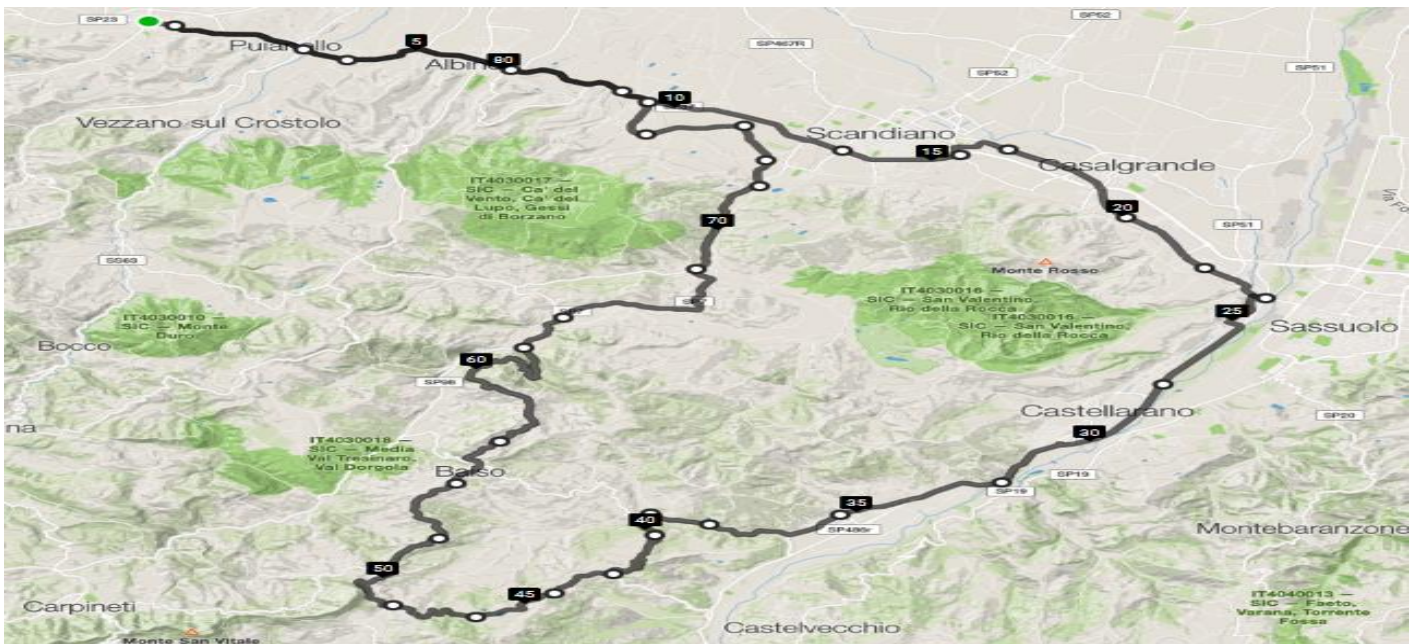

**DOMENICA 02/04/2017**

**ORE 8.30**

**PERCORSO LUNGO:** MONTECAVOLO-SCANDIANO-VEGGIA-CASTELLARANO  
ROTEGLIA-BIV.LEVIZZANO-BIVIO CORTO-LEVIZZANO-VALESTRA-BAISO-VIANO-  
IANO-BORZANO-ALBINEA-MONTECAVOLO = **Km.86**

**PERCORSO CORTO:** - BIV.LEVIZZANO-BAISO LA BASSA -VIANO-IANO-  
BORZANO-ALBINEA-MONTECAVOLO = **Km.79**

**-Salite previste: 1**

**-Dislivello: Mt. 1388**

**-Arrivo previsto alla media dei 23.00 Km/h alle ore 12.15**

**-Salita: Levizzano = 7.5 km. al 6.5 %-1° Categoria- ( Lungo )**

**-Salita: Bassa di Baiso = 5 km al 6% - 2° Categoria-( Corto )**

**-Pendenza massima: 10 %**