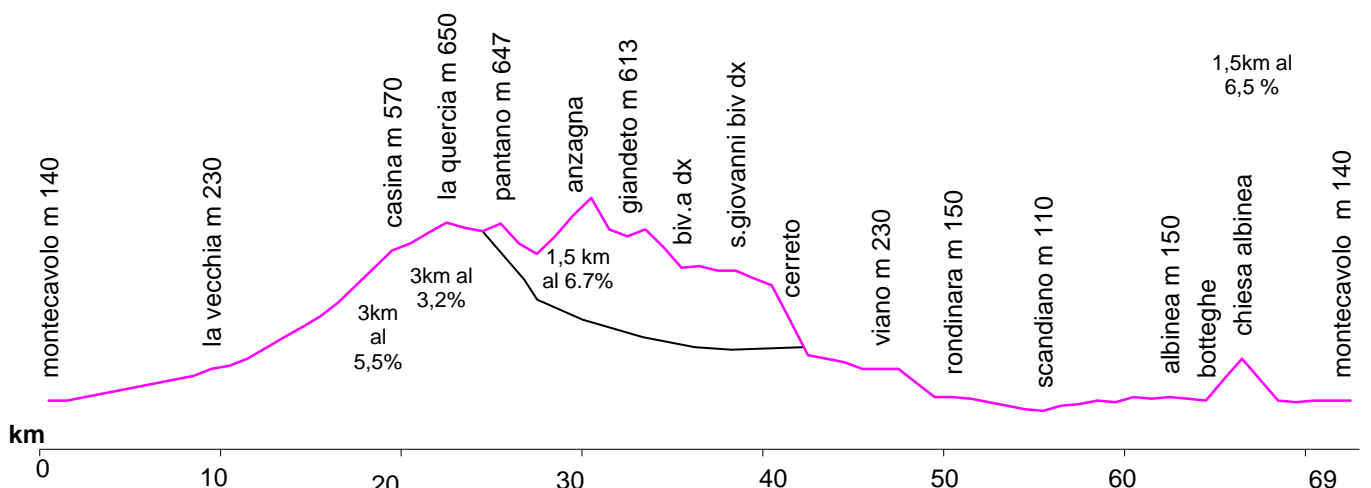

# OTTOBRE 2016

DOMENICA 16/10/16

ORE 9.00

**PERCORSO LUNGO:** MONTECAVOLO-CASINA-LA QUERCIA-PANTANO-BIVIO CORTO-GIANDETO-SAN GIOVANNI Q-CERRETO-FOND.CARPINETI-VIANO-SCANDIANO-ALBINEA- CHIESA ALBINEA- MONTECAVOLO= **Km.69**

**PERCORSO CORTO:** -PANTANO-CIGARELLO-FOND.CARPINETI-VIANO-SCANDIANO-ALBINEA-CHIESA ALBINEA-MONTECAVOLO=**Km.69**

-Salite previste: 4

-Dislivello: Mt. 1460

-Ritardatari: ore 9.30 percorso inverso fino al raggruppamento.

-Arrivo previsto alla media dei 22.00 Km/h alle ore 12.05

-Salita:Casina=3 km al 5.5%- 3° Categoria

-Salita:La Quercia = 3 km. al 3.2 %- 3° Categoria

-Salita:Pantano da dietro= 1.5 km al 6.7% - 3° Categoria ( Lungo )