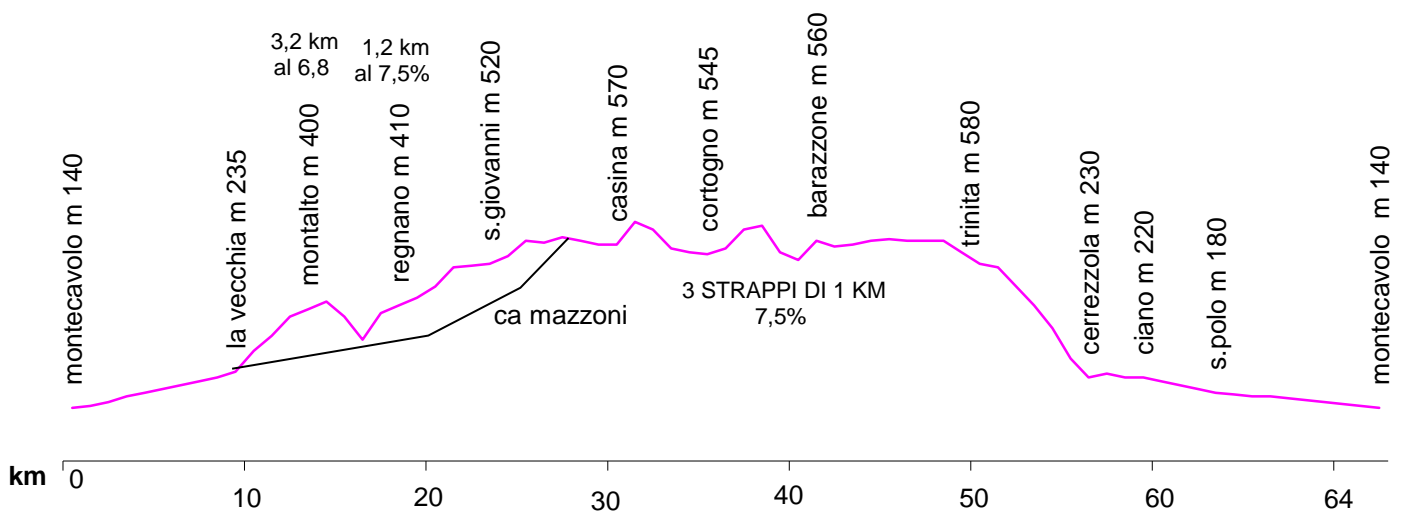

**DOMENICA 15/10/2017**

**ORE 9.00**

**PERCORSO LUNGO:** MONTECAVOLO-LA VECCHIA-( BIVIO CORTO )-MONTALTO-REGNANO-S.GIOVANNI-CASINA-CORTOGNO-BARAZZONE-TRINITA-CERREZZOLA-CIANO- S.POLO-MONTECAVOLO = **Km.64**

**PERCORSO CORTO :** LA VECCHIA-CA MAZZONI-CASINA-INN-LUNGO= **Km.60**

-Salite previste: 2

-Dislivello: Mt.1222

-Arrivo previsto alla media dei 22 Km/h alle ore 11.55

-Salita: Montalto= 3.2 km al 6.8% - 3° Categoria-( Lungo)

-Salita: Regnano da dietro= 1.2 km al 7.5% - 3° Categoria-( Lungo)

-Salita: Ca Mazzoni = 3 km al 5.3% - 3° Categoria - ( Corto )

-Strappi vari da Casina a Barazzone

-Pendenza massima: 16%