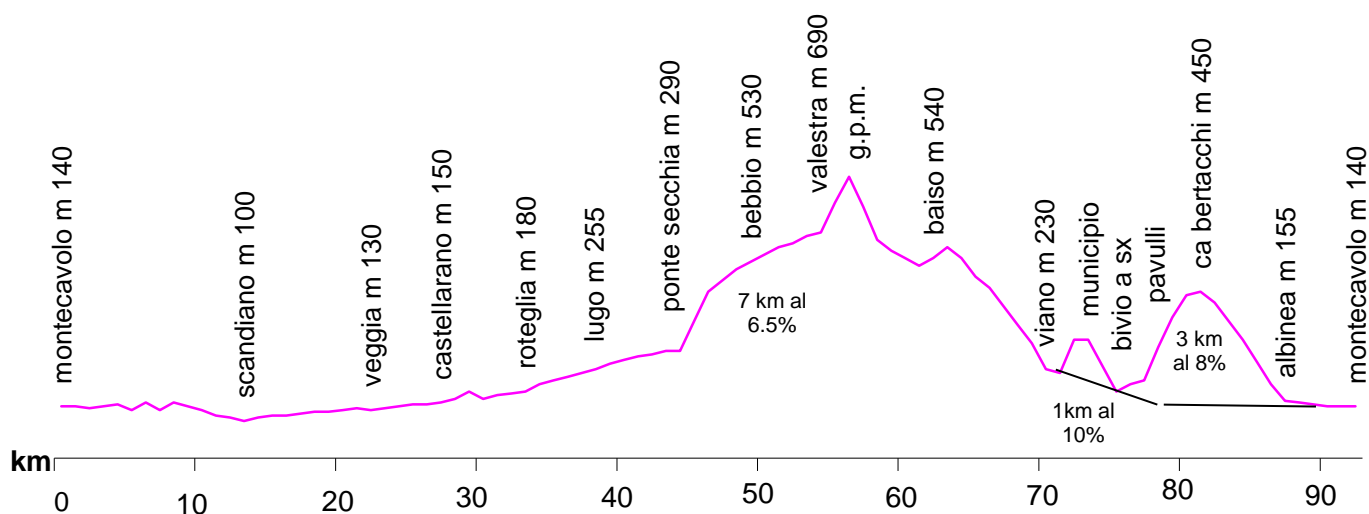

APRILE 2016

DOMENICA 10/04/2016

ORE 8.00

PERCORSO LUNGO: MONTECAVOLO-SCANDIANO-CASALGRANDE-VEGGIA-ROTEGLIA-LUGO-PONTE SECCHIA A DX + DX - BEBBIO-VALESTRA-BAISO-VIANO-(BIVIO CORTO) MUNICIPIO- PAVULLI-REGNANO-ALBINEA - MONTECAVOLO= **Km.92**

PERCORSO CORTO: VIANO-DISLIVELLI BORZANO-ALBINEA-MONTECAVOLO=**Km 92**

-Salite previste: 3

-Dislivello: Mt: 1740

-Ritardatari: ore 8.30 percorso inverso fino al raggruppamento.

-Arrivo previsto alla media dei 22.00 Km/h alle ore 12.10

-Salita: Bebbio - Valestra = 7 km al 6.5% - 1° Categoria

-Salita: Municipio di Viano = 1 Km al 10% - 3° Categoria (Lungo)

-Salita: Pavulli = 3 Km al 8% - 1° Categoria (Lungo)

-Pendenza massima: 18 %