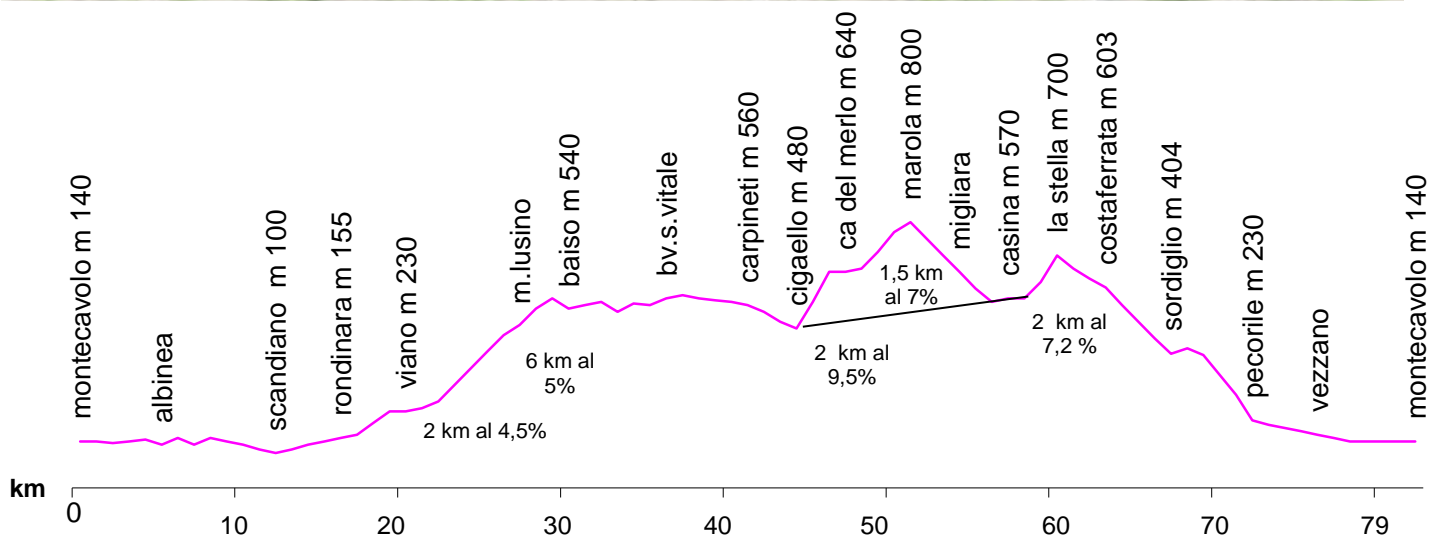

DOMENICA 10/09/2017

ORE 8.15

PERCORSO LUNGO: MONTECAVOLO-SCANDIANO-VIANO-BAISO(LUSINO)-CARPINETI-CIGARELLO-"BIVIO CORTO"CA DEL MERLO-MAROLA-CASINA-LA STELLA-PADERNA PECORILE-VEZZANO-MONTECAVOLO = **Km.79**

PERCORSO CORTO: CIGARELLO-PANTANO-CASINA-IN.LUNGO-MONTECAVOLO=**Km 76**

-Salite previste: 5

-Dislivello: Mt. 1651

-Arrivo previsto alla media dei 22 Km/h alle ore 11.50

-Salita: Minghetta= 2 km al 4.5% - 3° Categoria

-Salita: Baiso-M.Lusino= 6 km al 5% - 2° Categoria

-Salita: Ca del Merlo= 2 km al 9.5% 1° Categoria-(Lungo)

-Salita: Marola= 1.5 km al 7% - 3° Categoria-(Lungo)

-Salita: Pantano= 4 km al 4.8%- 3° Categoria-(Corto)

-Salita: La Stella= 2 km al 7.2% - 3° Categoria

-Pendenza massima: 12%