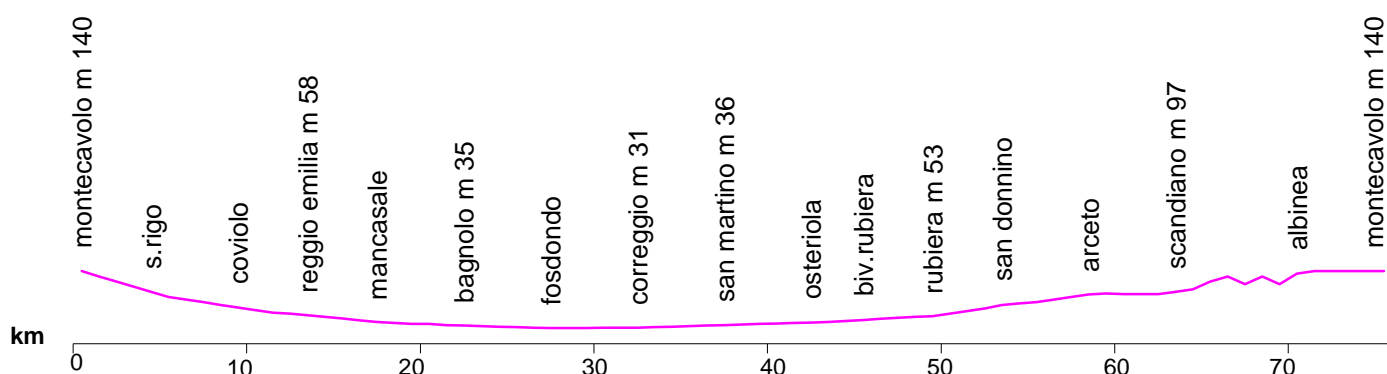

MERCOLEDI 01/11/2017

(Pedalata di chiusura)

ORE 9.15

PERCORSO UNICO : MONTECAVOLO-S.RIGO-COVILO-REGGIO-CALATRAVA-BAGNOLO-FOSDONDO-CORREGGIO-SAN MARTINO-OSTERIOLA-RUBIERA-SAN DONNINO-ARCETO-SCANDIANO-ALBINEA-MONTECAVOLO- **KM 77**

-Salite previste: 0

-Dislivello: Mt. 390

-Arrivo previsto alla media dei 25 Km/h alle ore 12.20

-Salita –Circa 10 cavalcavia

-Attenzione cavalcavia TAV dislivello elevato....

-Arrivederci con il calendario al 2018

-Dal 5 Novembre ritrovi ore 9.30 – Percorsi liberi da scegliere (by Silvio)