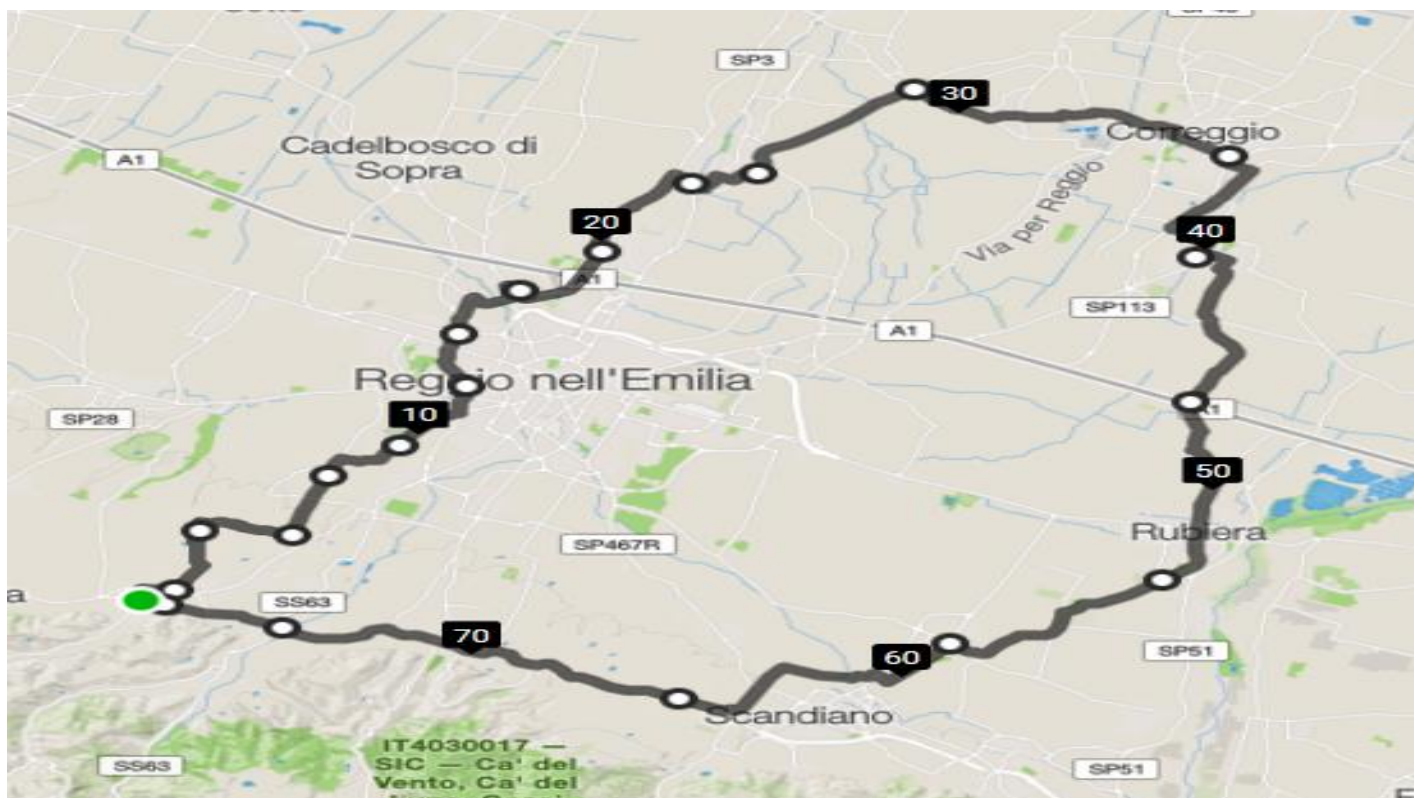

MERCOLEDI 01/11/2017

(Pedalata di chiusura)

ORE 9.15

PERCORSO UNICO : MONTECAVOLO-S.RIGO-COVILO-REGGIO-CALATRAVA-BAGNOLO-FOSDONDO-CORREGGIO-SAN MARTINO-OSTERIOLA-RUBIERA-SAN DONNINO-ARCETO-SCANDIANO-ALBINEA-MONTECAVOLO- **KM 77**

-Salite previste: 0

-Dislivello: Mt. 390

-Arrivo previsto alla media dei 25 Km/h alle ore 12.20

-Salita –Circa 10 cavalcavia

-Attenzione cavalcavia TAV dislivello elevato....

-Arrivederci con il calendario al 2018

-Dal 5 Novembre ritrovi ore 9.30 – Percorsi liberi da scegliere (by Silvio)