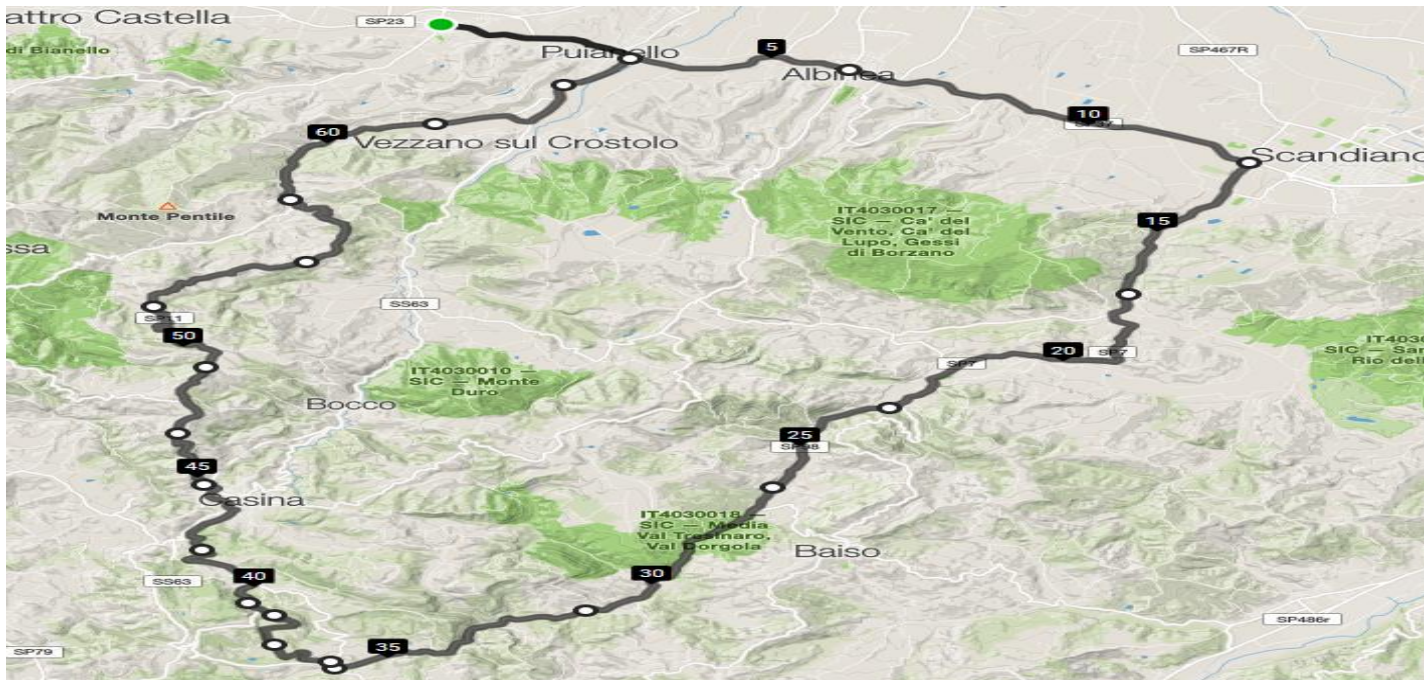

DOMENICA 01/10/2017

ORE 8.45

PERCORSO LUNGO: MONTECAVOLO-SCANDIANO-VIANO-FON.CARPINETI-CIGARELLO-VIA CROCE-SS.63-LA QUERCIA-CASINA(BIVIO CORTO)LA STELLA-BUVOLO-PADERNA PECORILE-VEZZANO-MONTECAVOLO=**Km.68**

PERCORSO CORTO: CASINA-LA VECCHIA-MONTECAVOLO= **Km.62**

-Salite previste: **3**

-Dislivello: **Mt. 1258**

-Arrivo previsto alla media dei **22 Km/h** alle ore **11.50**

-Salita: Minghetta = 2 km al 4.5% - 3° Categoria

-Salita: Cigarello-via Croce- SS 63 = 3 km al 6,2 % 2° Categoria

-Salita: La Stella = 2 km al 7% - 3° Categoria (lungo)

-Pendenza massima: 16%