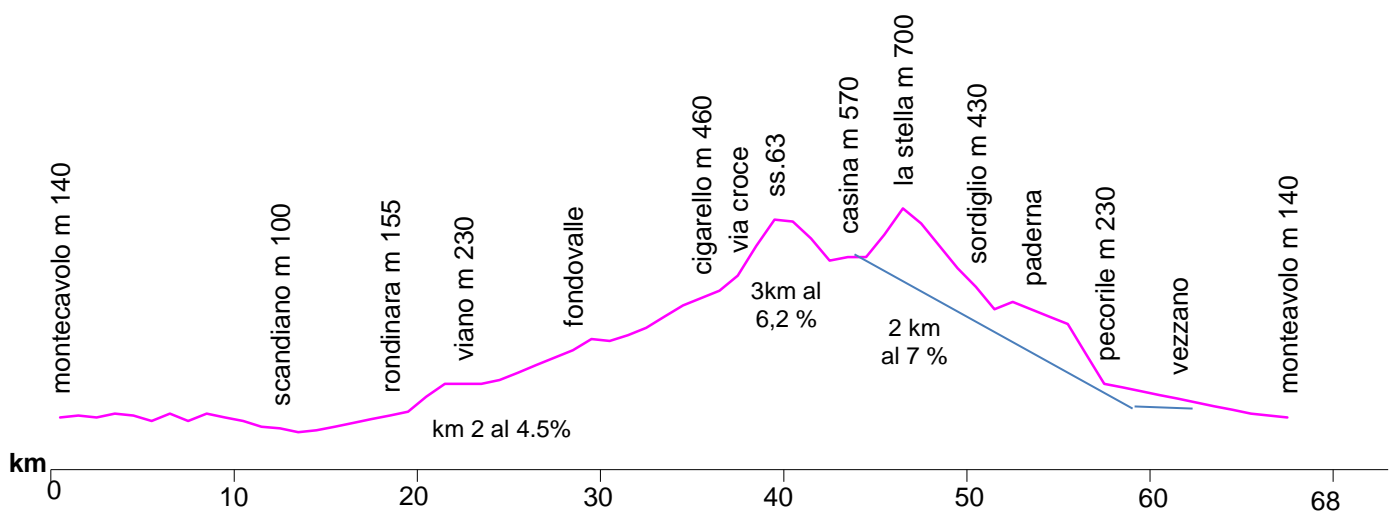

DOMENICA 01/10/2017

ORE 8.45

PERCORSO LUNGO: MONTECAVOLO-SCANDIANO-VIANO-FON.CARPINETI-CIGARELLO-VIA CROCE-SS.63-LA QUERCIA-CASINA(BIVIO CORTO)LA STELLA-BUVOLO-PADERNA PECORILE-VEZZANO-MONTECAVOLO=**Km.68**

PERCORSO CORTO: CASINA-LA VECCHIA-MONTECAVOLO= **Km.62**

-Salite previste: **3**

-Dislivello: **Mt. 1258**

-Arrivo previsto alla media dei **22 Km/h** alle ore **11.50**

-Salita: Minghetta = 2 km al 4.5% - 3° Categoria

-Salita: Cigarello-via Croce- SS 63 = 3 km al 6,2 % 2° Categoria

-Salita: La Stella = 2 km al 7% - 3° Categoria (lungo)

-Pendenza massima: 16%